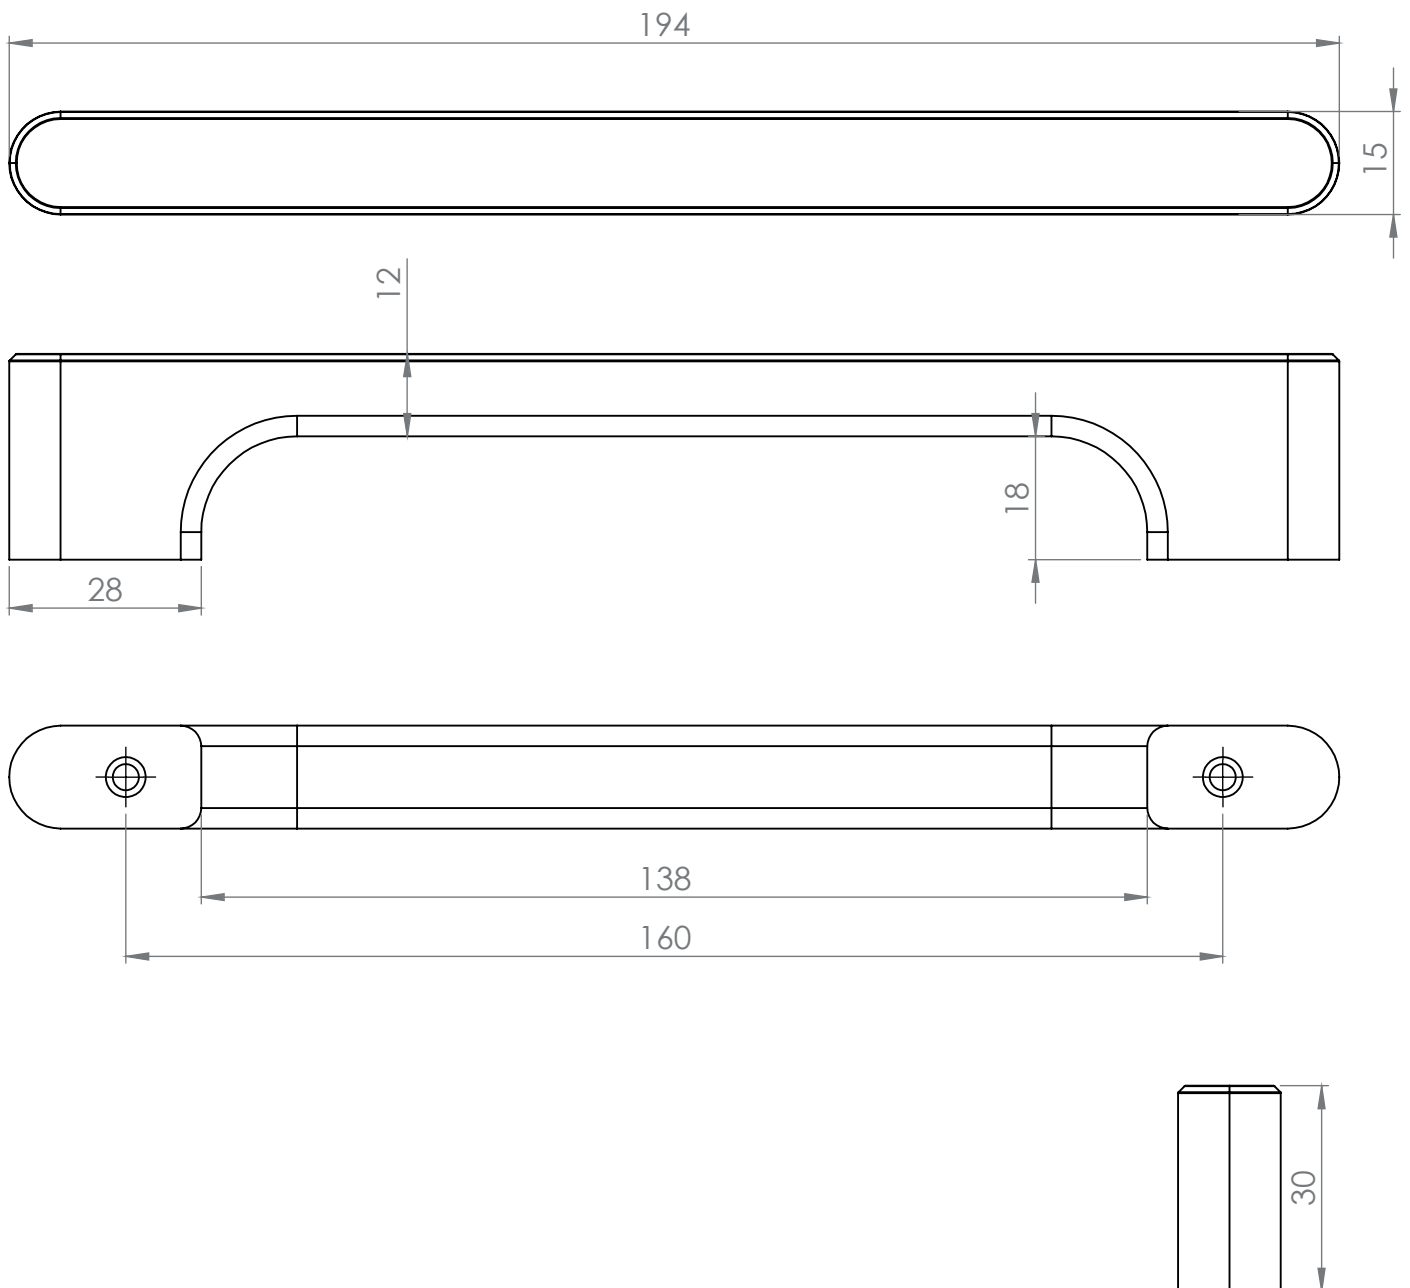

876

TIRADOR LEGNO HANDLE LEGNO

sc herrajes®

WOOD

MEDIDAS / SIZES

	A	B	C	D	Peso / Weight
876.160	160	194	15	30	
876.320	320	338	15	30	

ACABADOS / FINISHES

41 Roble claro
Light oak

Legno 320 mm handle - Light oak
Legno 320 mm handle - Walnut

Embalaje

Packing

20 / 80

20 / 80

20 / 80

20 / 80

876

TIRADOR LEGNO
HANDLE LEGNO

sc herrajes®

WOOD

PLANOS / TECHNICAL DRAWINGS

DISEÑO / DESIGN

NOMBRE / NAME

sc herrajes®

876.160

*Medidas en mm
*Measures in mm