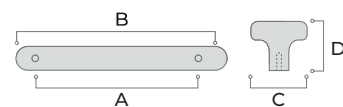

## TIRADOR BERCEAU HANDLE BERCEAU

sc herrajes®

ZAMAK

### MEDIDAS / SIZES

	A	B	C	D	Peso / Weight
872.024	-	24	24	29	30
872.160	160	176	13	27	70