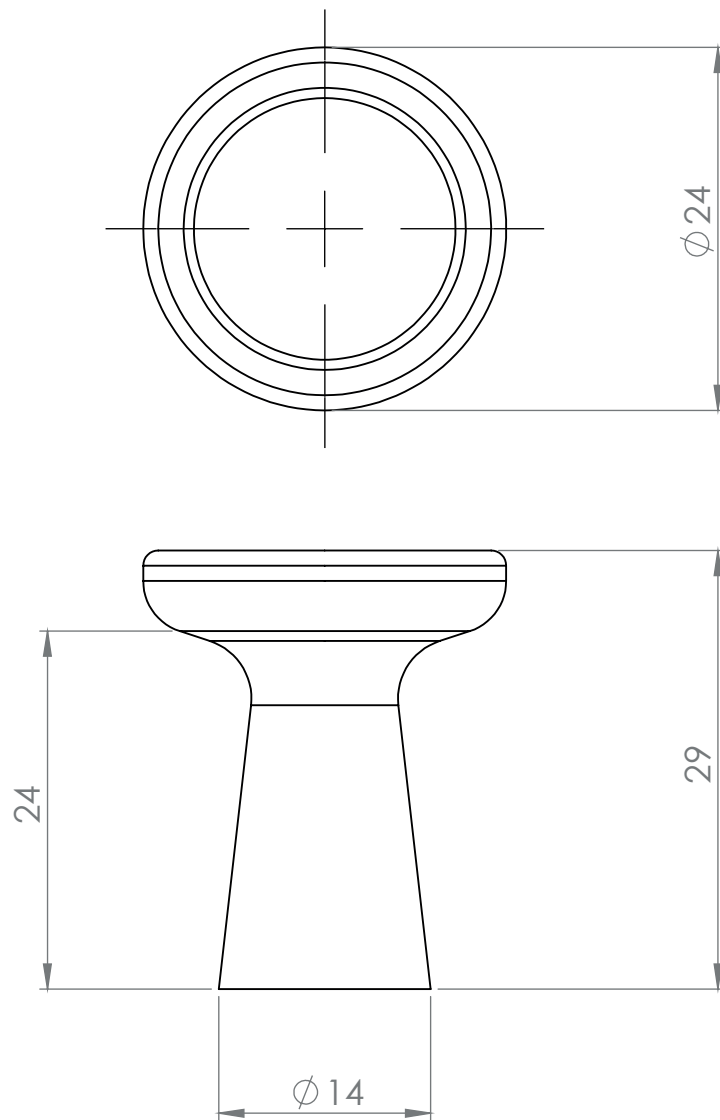

872

TIRADOR BERCEAU
HANDLE BERCEAU

sc herrajes®

ZAMAK

PLANOS / TECHNICAL DRAWINGS

DISEÑO / DESIGN

NOMBRE / NAME

sc herrajes®

872.024

*Medidas en mm
*Measures in mm