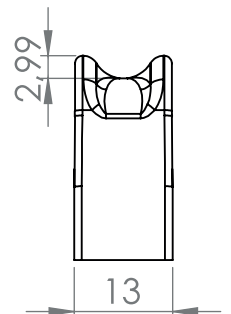

### MEDIDAS / SIZES

	A	B	C	D	Peso / Weight
872.024	-	24	24	29	30
872.160	160	176	13	27	70

### REFERENCIA / REFERENCES

			Embalaje <i>Packing</i>
872.024.04	Pomo Berceau 24 mm - <b>Cromo brillo</b>	<i>Berceau 24 mm knob - Bright chrome</i>	50 / 200
872.024.06	Pomo Berceau 24 mm - <b>Blanco</b>	<i>Berceau 24 mm knob - White</i>	50 / 200
872.024.08	Pomo Berceau 24 mm - <b>Lacado negro</b>	<i>Berceau 24 mm knob - Black lacquered</i>	50 / 200
872.160.04	Tirador Berceau 160 mm - <b>Cromo brillo</b>	<i>Berceau 160 mm handle - Bright chrome</i>	20 / 80
872.160.06	Tirador Berceau 160 mm - <b>Blanco</b>	<i>Berceau 160 mm handle - White</i>	20 / 80
872.160.08	Tirador Berceau 160 mm - <b>Lacado negro</b>	<i>Berceau 160 mm handle - Black lacquered</i>	20 / 80

# 872

TIRADOR BERCEAU  
HANDLE BERCEAU

sc herrajes®

ZAMAK

PLANOS / TECHNICAL DRAWINGS

DISEÑO / DESIGN

NOMBRE / NAME

sc herrajes®

**872.160**

\*Medidas en mm  
\*Measures in mm