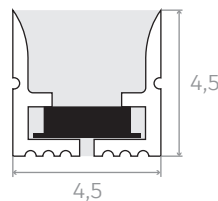

Curva vertical
Vertical bending