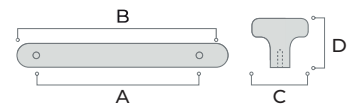

871W PACWOOD

sc herrajes®

871W TIRADOR PACWOOD HANDLE PACWOOD

sc herrajes®

WOOD + ALUMINIUM

MEDIDAS / SIZES

	A	B	C	D
871W.128	128	210	20	32
871W.160	160	242	20	32
871W.320	320	402	20	32

ACABADOS / FINISHES

07 Negro anodizado
Anodized black

41 Roble claro
Light oak

REFERENCIA / REFERENCES

871W.128.41	Tirador Pacwood 128 mm - Roble claro	128 mm Pacwood handle - Light oak
871W.160.41	Tirador Pacwood 160 mm - Roble claro	160 mm Pacwood handle - Light oak
871W.320.41	Tirador Pacwood 320 mm - Roble claro	320 mm Pacwood handle - Light oak