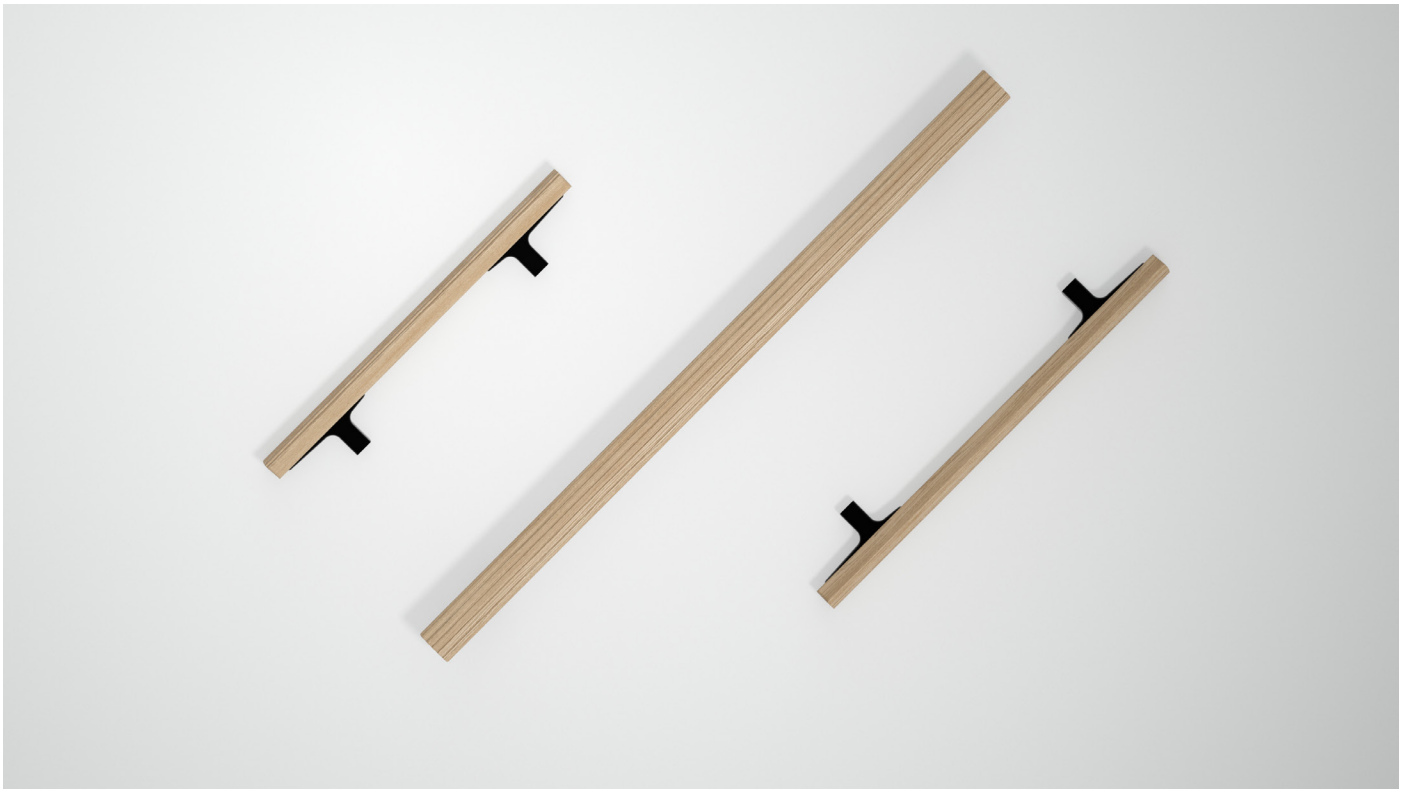

871W PACWOOD

sc herrajes®

871W TIRADOR PACWOOD HANDLE PACWOOD

sc herrajes®

WOOD + ALUMINIUM

MEDIDAS / SIZES

	A	B	C	D
871W.128	128	210	20	32
871W.160	160	242	20	32
871W.320	320	402	20	32

ACABADOS / FINISHES

07 Negro anodizado
Anodized black

41 Roble claro
Light oak

REFERENCIA / REFERENCES

871W.128.41	Tirador Pacwood 128 mm - Roble claro	128 mm Pacwood handle - Light oak
871W.160.41	Tirador Pacwood 160 mm - Roble claro	160 mm Pacwood handle - Light oak
871W.320.41	Tirador Pacwood 320 mm - Roble claro	320 mm Pacwood handle - Light oak

NOMBRE / NAME

sc herrajes® **871W.xxx**

*Medidas en mm
*Measures in mm