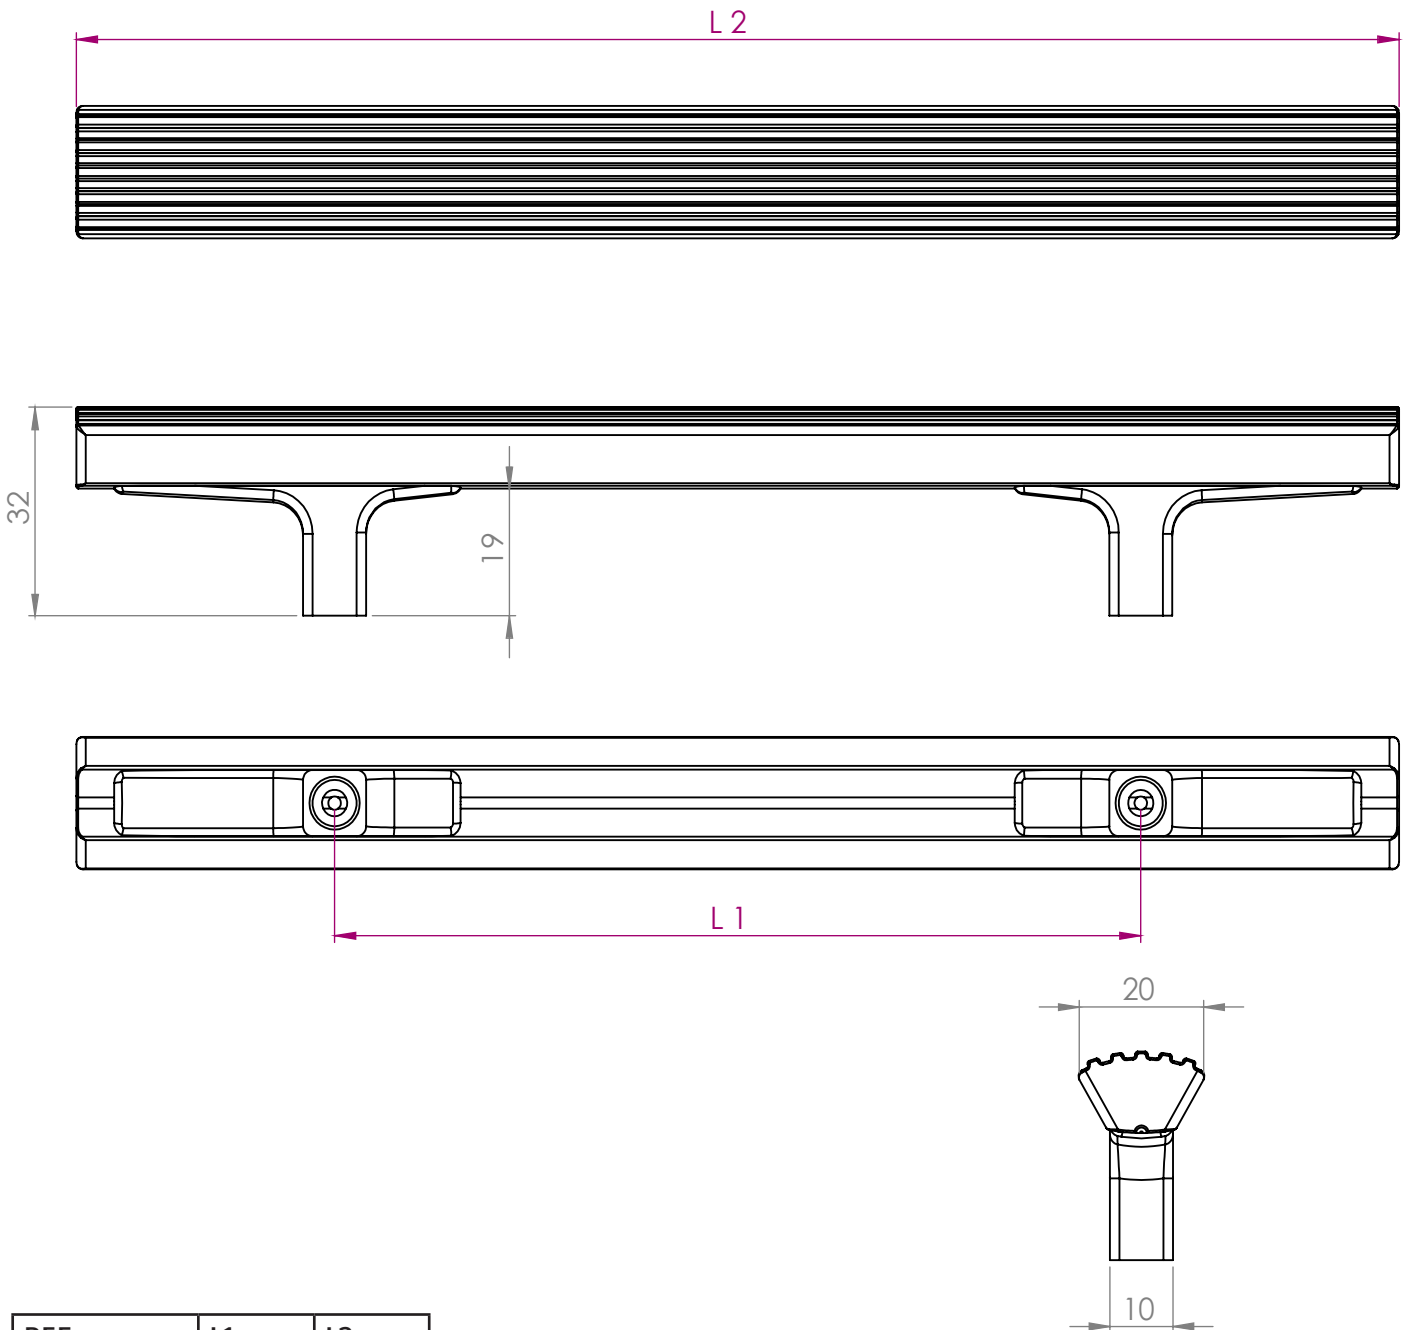

871W PACWOOD

sc herrajes®

871W TIRADOR PACWOOD HANDLE PACWOOD

sc herrajes®

WOOD + ALUMINIUM

MEDIDAS / SIZES

	A	B	C	D
871W.128	128	210	20	32
871W.160	160	242	20	32
871W.320	320	402	20	32

ACABADOS / FINISHES

Embalaje
Packing

20 / 80
20 / 80
20 / 80

871W TIRADOR PACWOOD HANDLE PACWOOD

WOOD + ALUMINIUM

sc herrajes®

PLANOS / TECHNICAL DRAWINGS

REF	L1	L2
871W.128	128	210
871W.160	160	242
871W.320	320	402

DISEÑO / DESIGN

NOMBRE / NAME

sc herrajes® **871W.xxx**

*Medidas en mm
*Measures in mm