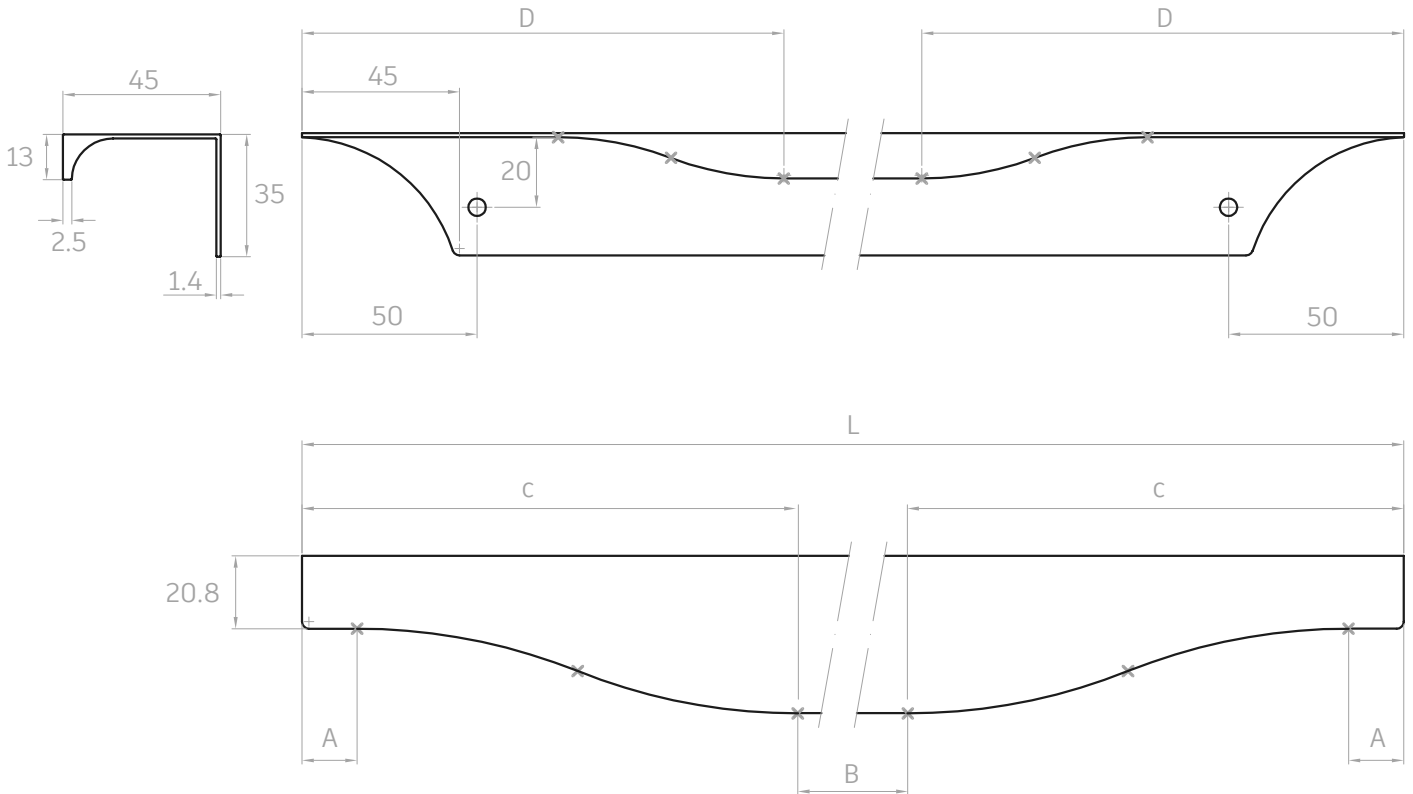

REF	L	A	B	C	D	Nº HOLES
772.150.57	146,8	7,3	14,6	66,1	64,2	2
772.200.57	196,8	9,8	19,6	88,6	86	2
772.300.57	296,8	14,8	29,6	133,6	129,7	2
772.315.57	314,8	15,7	31,4	141,7	137,6	2
772.400.57	396,8	19,8	39,6	178,6	173,4	2
772.450.57	446,8	22,3	44,6	201,1	195,3	2
772.500.57	496,8	24,8	49,6	223,6	217,1	2
772.600.57	596,8	29,8	59,6	268,6	260,8	3
772.700.57	696,8	34,8	69,6	313,6	304,5	3
772.800.57	796,8	39,8	79,6	358,6	348,2	3
772.900.57	896,8	44,8	89,6	403,6	391,9	3
772.1000.57	996,8	49,8	99,6	448,6	435,6	3
772.1200.57	1.196,8	59,8	119,6	538,6	523	3

*Medidas en mm
*Measures in mm