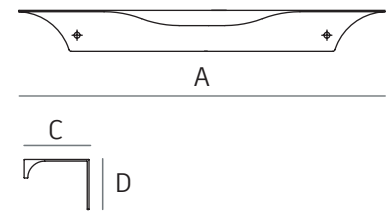

772

PERFILES / PROFILES

PUERTA 19 mm / DOOR 19 mm

ALUMINIUM

sc herrajes®

MEDIDAS / SIZES

	A	B	C	D
772.150	147	--	40	13
772.200	197	--	40	13
772.250	247	--	40	13
772.300	297	--	40	13
772.350	347	--	40	13
772.400	397	--	40	13
772.450	447	--	40	13
772.500	497	--	40	13
772.600	597	--	40	13
772.700	697	--	40	13
772.800	797	--	40	13
772.900	897	--	40	13
772.1000	997	--	40	13
772.1200	1197	--	40	13