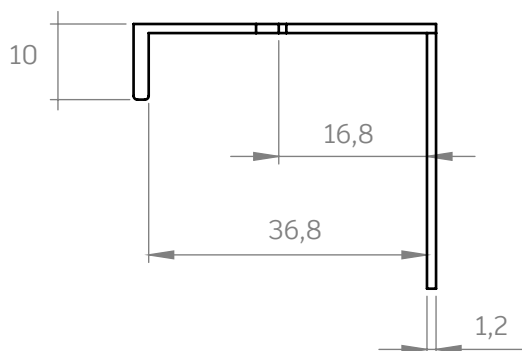

771

PERFILES / PROFILES

PUERTA 19 mm / DOOR 19 mm

ALUMINIUM

sc herrajes®

MEDIDAS / SIZES

	A	B	C	D
771.150	147	--	45	7,5
771.200	197	--	45	7,5
771.250	247	--	45	7,5
771.300	297	--	45	7,5
771.350	347	--	45	7,5
771.400	397	--	45	7,5
771.450	447	--	45	7,5
771.500	497	--	45	7,5
771.600	597	--	45	7,5
771.700	697	--	45	7,5
771.800	797	--	45	7,5
771.900	897	--	45	7,5
771.1000	997	--	45	7,5
771.1200	1197	--	45	7,5

PLANOS / TECHNICAL DRAWINGS

*Medidas en mm
*Measures in mm

DISEÑO / DESIGN

NOMBRE / NAME

ESCALA / SCALE 1:1

sc herrajes®

771.XXX

REFERENCIA / REFERENCES