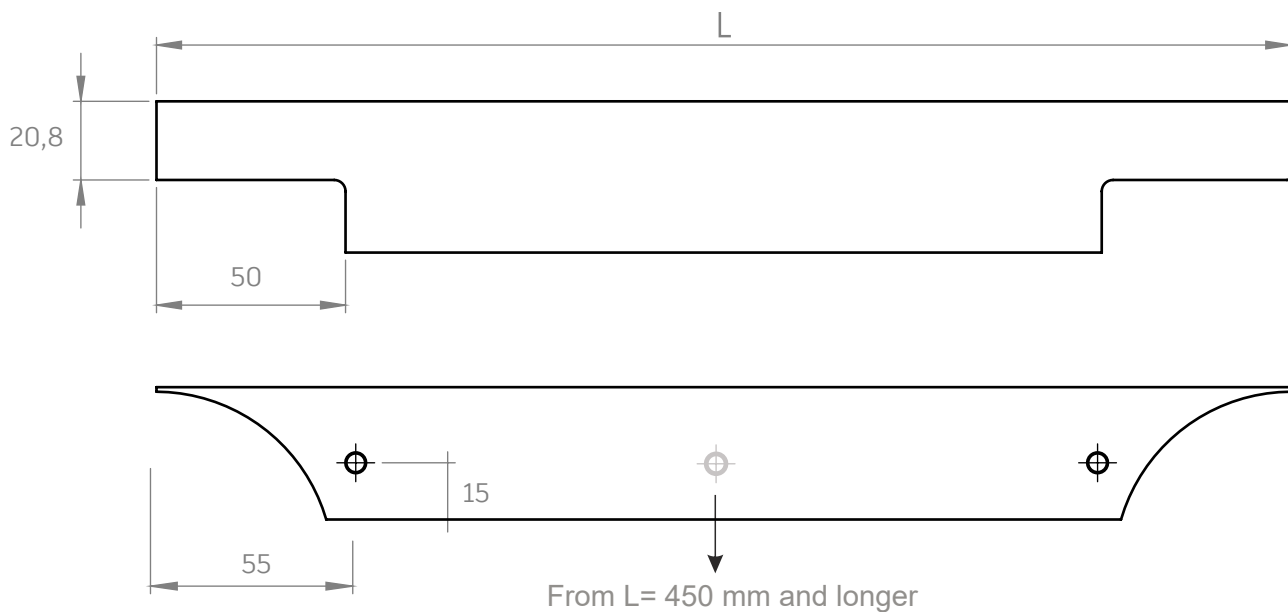

771

PERFILES / PROFILES

PUERTA 19 mm / DOOR 19 mm

ALUMINIUM

sc herrajes®

MEDIDAS / SIZES

	A	B	C	D
771.150	147	--	45	7,5
771.200	197	--	45	7,5
771.250	247	--	45	7,5
771.300	297	--	45	7,5
771.350	347	--	45	7,5
771.400	397	--	45	7,5
771.450	447	--	45	7,5
771.500	497	--	45	7,5
771.600	597	--	45	7,5
771.700	697	--	45	7,5
771.800	797	--	45	7,5
771.900	897	--	45	7,5
771.1000	997	--	45	7,5
771.1200	1197	--	45	7,5

PLANOS / TECHNICAL DRAWINGS

*Medidas en mm
*Measures in mm

DISEÑO / DESIGN

NOMBRE / NAME

ESCALA / SCALE 1:1

sc herrajes®

771.XXX

REFERENCIA / REFERENCES