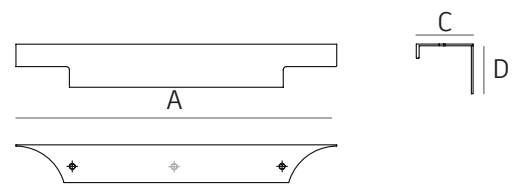

771

PERFILES / PROFILES

PUERTA 19 mm / DOOR 19 mm

ALUMINIUM

sc herrajes®

MEDIDAS / SIZES

	A	B	C	D
771.150	147	--	45	7,5
771.200	197	--	45	7,5
771.250	247	--	45	7,5
771.300	297	--	45	7,5
771.350	347	--	45	7,5
771.400	397	--	45	7,5
771.450	447	--	45	7,5
771.500	497	--	45	7,5
771.600	597	--	45	7,5
771.700	697	--	45	7,5
771.800	797	--	45	7,5
771.900	897	--	45	7,5
771.1000	997	--	45	7,5
771.1200	1197	--	45	7,5

PLANOS / TECHNICAL DRAWINGS

*Medidas en mm
*Measures in mm

DISEÑO / DESIGN

NOMBRE / NAME

ESCALA / SCALE 1:1

sc herrajes®

771.XXX

REFERENCIA / REFERENCES