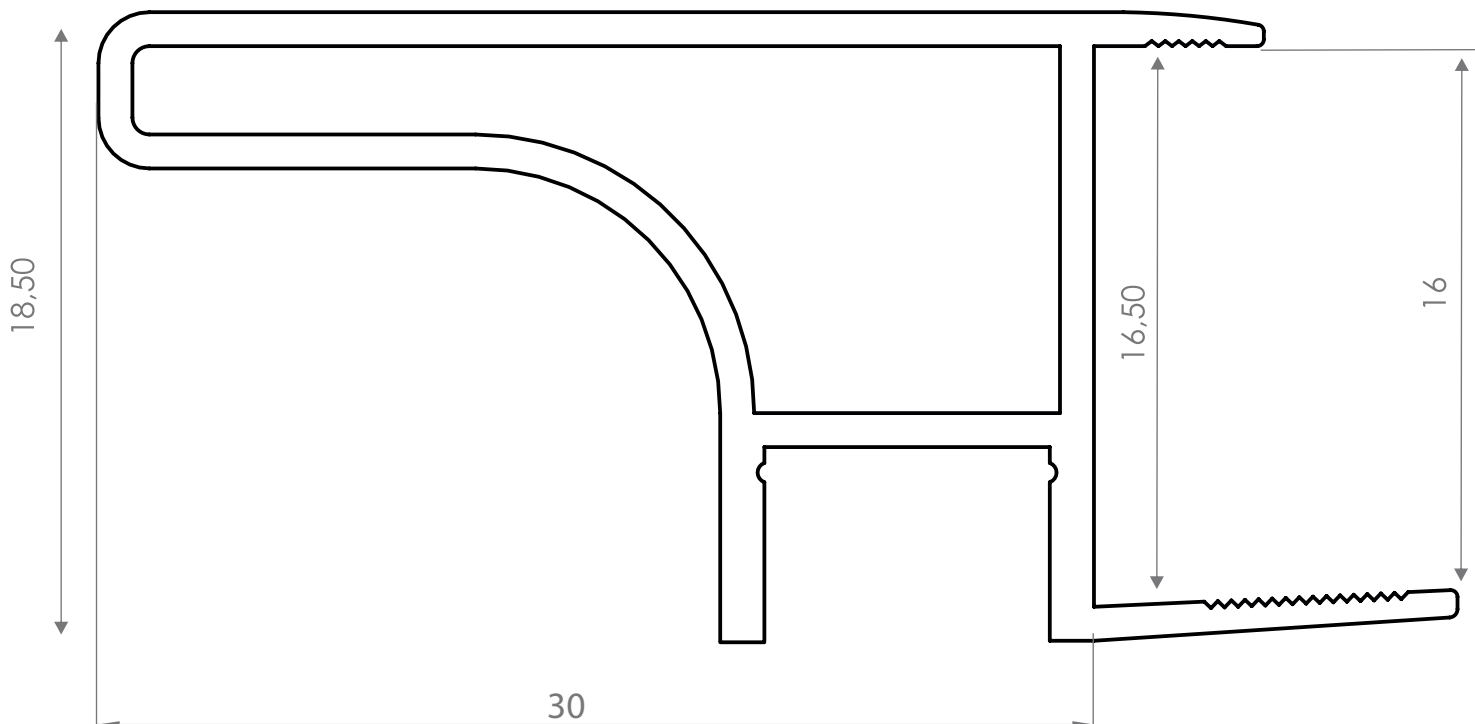

752

PERFILES / *PROFILES*

GOLA HORIZONTAL / *HORIZONTAL GOLA*

ALUMINIUM

sc herrajes®

MEDIDAS / *SIZES*

	A	B	C	D
752.16.4000	4000	--	30	18,50
752.19.4000	4000	--	30	21,50

ACABADOS / *FINISHINGS*

752

PERFILES / PROFILES

GOLA HORIZONTAL / HORIZONTAL GOLA

ALUMINIUM

sc herrajes®

REFERENCIA / REFERENCES

			Embalaje Packing
752.19.4000.06	Perfil gola 19 mm 4 m blanco	Gola profile 19 mm 4 m white	12
752.19.4000.903	Perfil gola 19 mm 4 m blanco 903	Gola profile 19 mm 4 m white 903	12
752.19.4000.08	Perfil gola 19 mm 4 m lac. negro	Gola profile 19 mm 4 m black lacq.	12
752.19.4000.31	Perfil gola 19 mm 4 m plata andz.	Gola profile 19 mm 4 m andz. silver	12
752.19.4000.63	Perfil gola 19 mm 4 m lac. gris	Gola profile 19 mm 4 m grey lacq.	12

PLANOS / TECHNICAL DRAWINGS

*Medidas en mm
*Measures in mm

DISEÑO / DESIGN

NOMBRE / NAME

ESCALA / SCALE 1:1

sc herrajes®

752.16

752

PERFILES / *PROFILES*
GOLA HORIZONTAL / *HORIZONTAL GOLA*

ALUMINIUM

sc herrajes®

PLANOS / *TECHNICAL DRAWINGS*

*Medidas en mm
*Measures in mm

DISEÑO / *DESIGN*

NOMBRE / *NAME*

ESCALA / *SCALE* 1:1