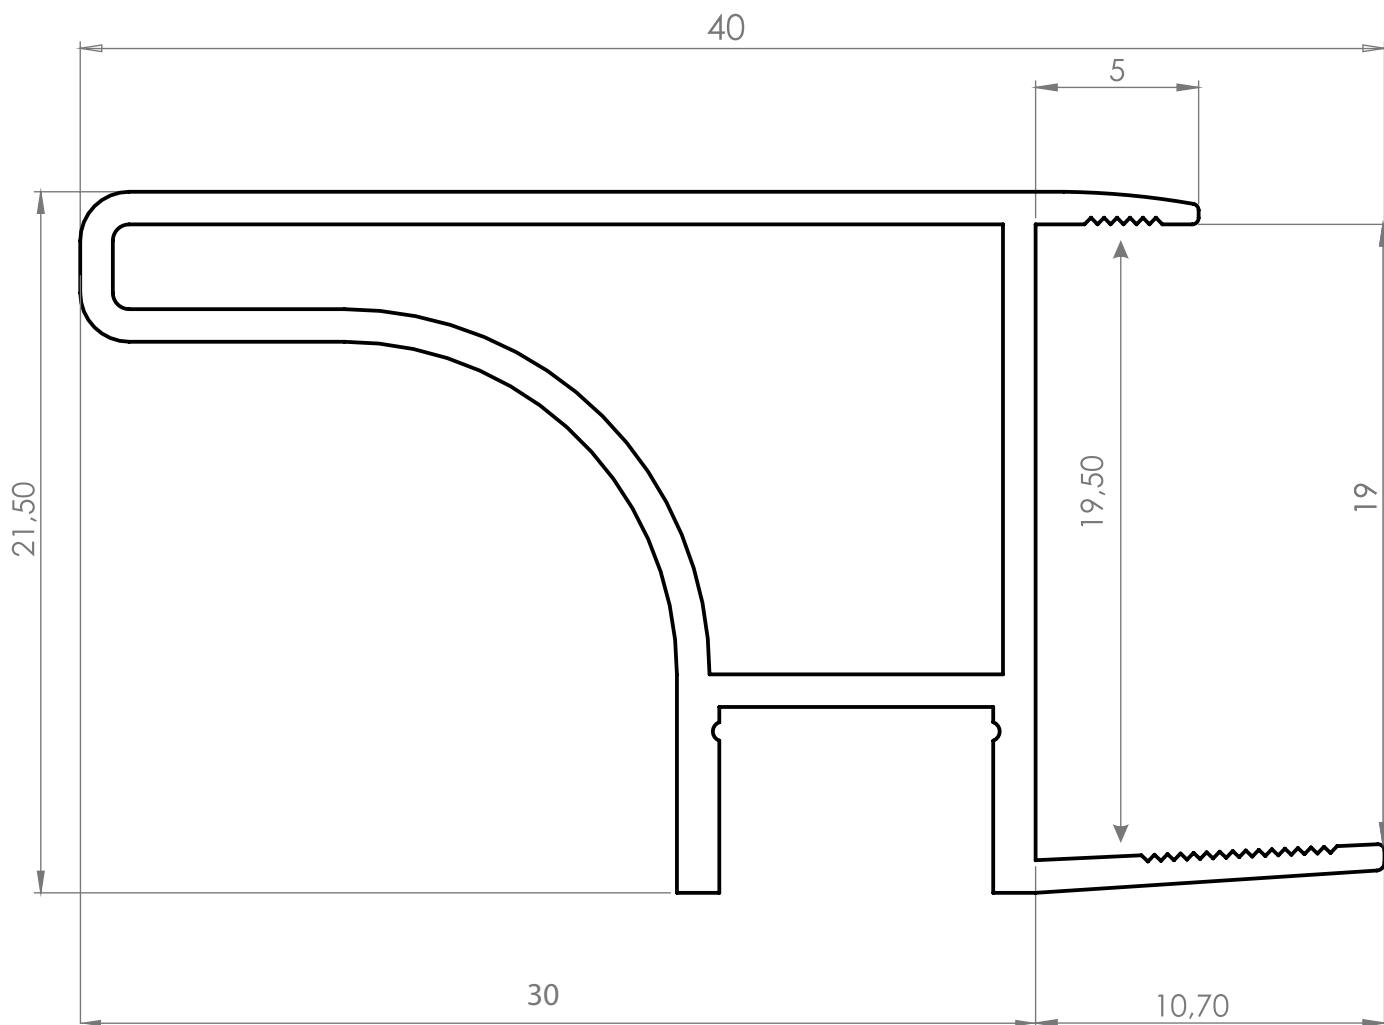

752

PERFILES / *PROFILES*

GOLA HORIZONTAL / *HORIZONTAL GOLA*

ALUMINIUM

sc herrajes®

MEDIDAS / *SIZES*

	A	B	C	D
752.16.4000	4000	--	30	18,50
752.19.4000	4000	--	30	21,50

ACABADOS / *FINISHINGS*

752

PERFILES / PROFILES

GOLA HORIZONTAL / HORIZONTAL GOLA

ALUMINIUM

sc herrajes®

REFERENCIA / REFERENCES

			Embalaje Packing
752.19.4000.06	Perfil gola 19 mm 4 m blanco	Gola profile 19 mm 4 m white	12
752.19.4000.903	Perfil gola 19 mm 4 m blanco 903	Gola profile 19 mm 4 m white 903	12
752.19.4000.08	Perfil gola 19 mm 4 m lac. negro	Gola profile 19 mm 4 m black lacq.	12
752.19.4000.31	Perfil gola 19 mm 4 m plata andz.	Gola profile 19 mm 4 m andz. silver	12
752.19.4000.63	Perfil gola 19 mm 4 m lac. gris	Gola profile 19 mm 4 m grey lacq.	12

PLANOS / TECHNICAL DRAWINGS

*Medidas en mm
*Measures in mm

DISEÑO / DESIGN

NOMBRE / NAME

ESCALA / SCALE 1:1

sc herrajes®

752.16

752

PERFILES / *PROFILES*
GOLA HORIZONTAL / *HORIZONTAL GOLA*

ALUMINIUM

sc herrajes®

PLANOS / *TECHNICAL DRAWINGS*

*Medidas en mm
*Measures in mm

DISEÑO / *DESIGN*

NOMBRE / *NAME*

ESCALA / *SCALE* 1:1