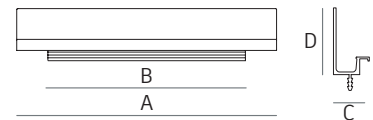

752

PERFILES / *PROFILES*

GOLA HORIZONTAL / *HORIZONTAL GOLA*

ALUMINIUM

sc herrajes®

MEDIDAS / *SIZES*

	A	B	C	D
752.16.4000	4000	--	30	18,50
752.19.4000	4000	--	30	21,50

ACABADOS / *FINISHINGS*

06 Blanco
White

08 Lacado negro
Black lacquered

31 Plata anodizada
Anodized silver

63 Lacado gris
Grey lacquered

REFERENCIA / *REFERENCES*

			Embalaje <i>Packing</i>
752.16.4000.06	Perfil gola 16 mm 4 m blanco	<i>Gola profile 16 mm 4 m white</i>	12
752.16.4000.903	Perfil gola 16 mm 4 m blanco 903	<i>Gola profile 16 mm 4 m white 903</i>	12
752.16.4000.08	Perfil gola 16 mm 4 m lac. negro	<i>Gola profile 16 mm 4 m black lacq.</i>	12
752.16.4000.31	Perfil gola 16 mm 4 m plata andz.	<i>Gola profile 16 mm 4 m andz. silver</i>	12
752.16.4000.63	Perfil gola 16 mm 4 m lac. gris	<i>Gola profile 16 mm 4 m lacq. grey</i>	12

752

PERFILES / PROFILES

GOLA HORIZONTAL / HORIZONTAL GOLA

ALUMINIUM

sc herrajes®

REFERENCIA / REFERENCES

			Embalaje Packing
752.19.4000.06	Perfil gola 19 mm 4 m blanco	Gola profile 19 mm 4 m white	12
752.19.4000.903	Perfil gola 19 mm 4 m blanco 903	Gola profile 19 mm 4 m white 903	12
752.19.4000.08	Perfil gola 19 mm 4 m lac. negro	Gola profile 19 mm 4 m black lacq.	12
752.19.4000.31	Perfil gola 19 mm 4 m plata andz.	Gola profile 19 mm 4 m andz. silver	12
752.19.4000.63	Perfil gola 19 mm 4 m lac. gris	Gola profile 19 mm 4 m grey lacq.	12

PLANOS / TECHNICAL DRAWINGS

*Medidas en mm
*Measures in mm

DISEÑO / DESIGN

NOMBRE / NAME

ESCALA / SCALE 1:1

sc herrajes®

752.16

752