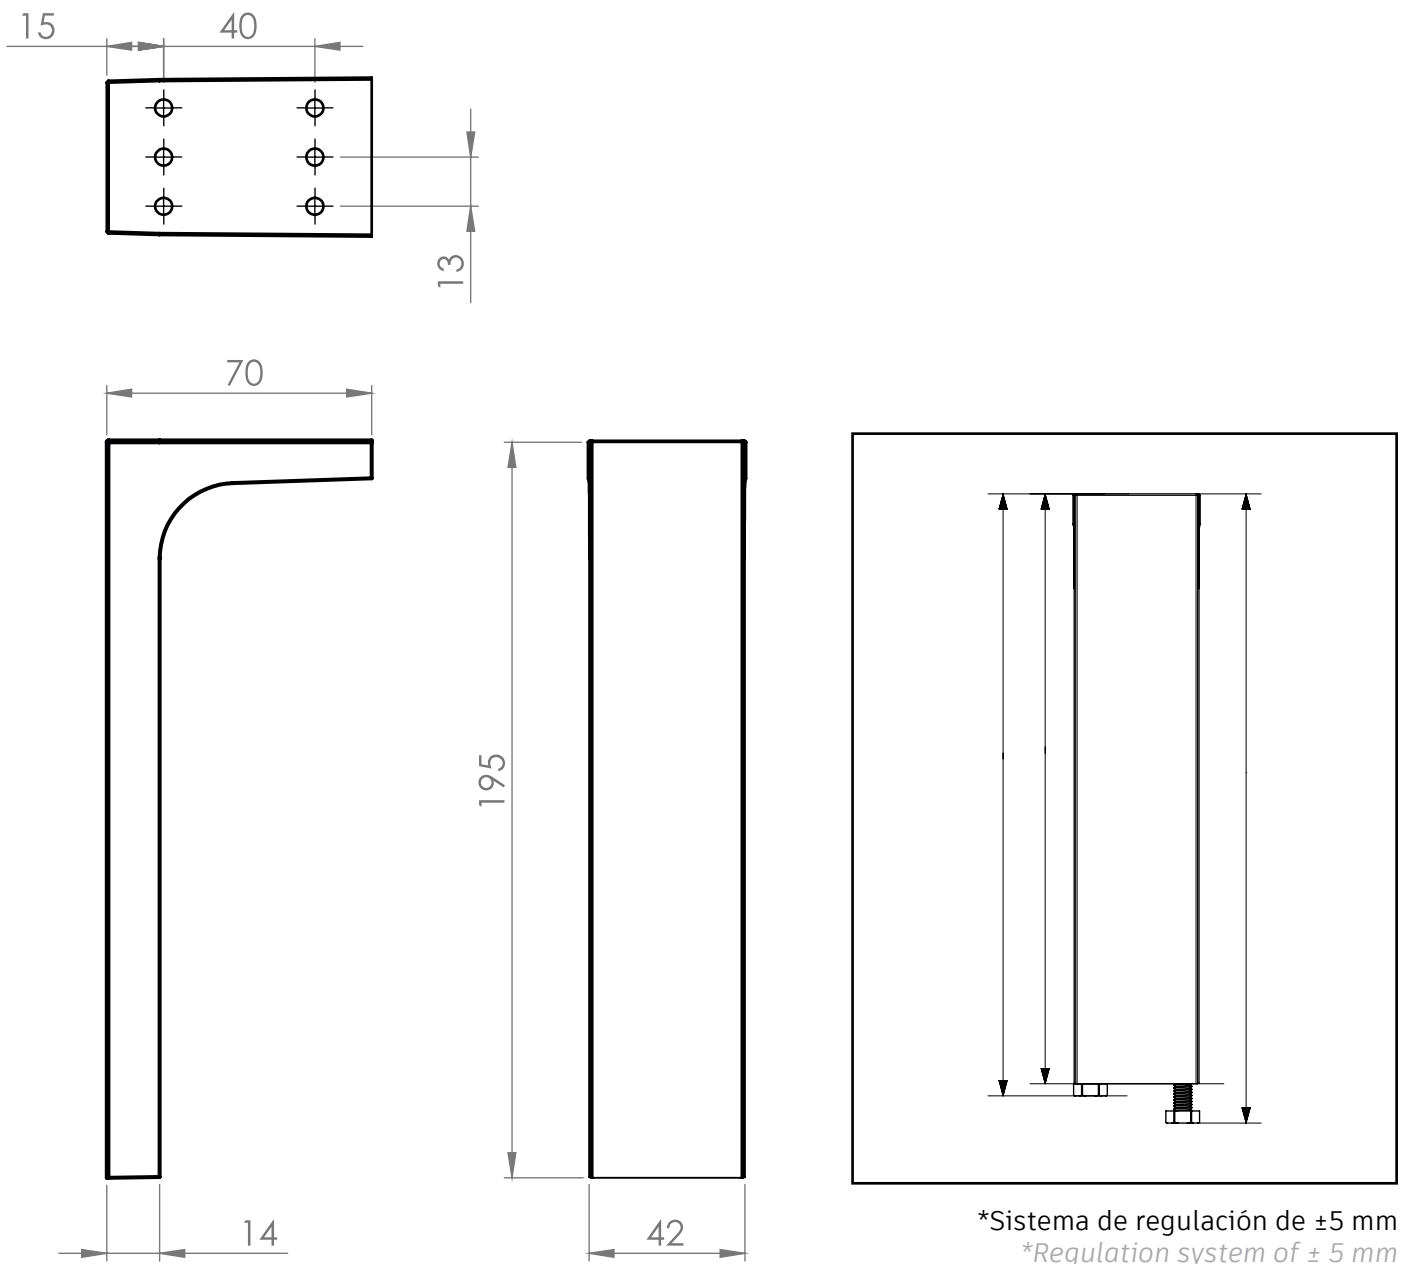

ZAMAK

MEDIDAS / SIZES

	A	B	C	D
23.100	42	100	14	70
23.150	42	150	14	70
23.200	42	200	14	70
23.250	42	250	14	70
23.280	42	280	14	70
23.300	42	300	14	70

ACABADOS / FINISHES

04 Cromo brillo
Bright chrome**08** Lacado negro
Black lacquered**18** Oro satinado
Satin gold

REFERENCIA / REFERENCES

REFERENCIA	DESCRIPTION	Embalaje Packing
23.100.04	Set de 2 patas 100 mm CROMO BRILLO	2 / 50
23.100.08	Set de 2 patas 100 mm LACADO NEGRO	2 / 50
23.100.18	Set de 2 patas 100 mm ORO SATINADO	2 / 50
23.150.04	Set de 2 patas 150 mm CROMO BRILLO	2 / 50
23.150.08	Set de 2 patas 150 mm LACADO NEGRO	2 / 50
23.150.18	Set de 2 patas 150 mm ORO SATINADO	2 / 50
23.200.04	Set de 2 patas 200 mm CROMO BRILLO	2 / 40
23.200.08	Set de 2 patas 200 mm LACADO NEGRO	2 / 40
23.200.18	Set de 2 patas 200 mm ORO SATINADO	2 / 40
23.250.04	Set de 2 patas 250 mm CROMO BRILLO	2 / 40
23.250.08	Set de 2 patas 250 mm LACADO NEGRO	2 / 40
23.250.18	Set de 2 patas 250 mm ORO SATINADO	2 / 40
23.280.04	Set de 2 patas 280 mm CROMO BRILLO	2 / 40
23.280.08	Set de 2 patas 280 mm LACADO NEGRO	2 / 40
23.280.18	Set de 2 patas 280 mm ORO SATINADO	2 / 40

ZAMAK

REFERENCIA / REFERENCES

REFERENCIA / REFERENCES	Embalaje / Packing
23.300.04 Set de 2 patas 300 mm CROMO BRILLO	Set of two 300 mm bath legs in BR. CHROME 2 / 20
23.300.08 Set de 2 patas 300 mm LACADO NEGRO	Set of two 300 mm bath legs in BLACK LQ. 2 / 20
23.300.18 Set de 2 patas 300 mm ORO SATINADO	Set of two 300 mm bath legs in SATIN GOLD 2 / 20

PLANOS / TECHNICAL DRAWINGS

DISEÑO / DESIGN

NOMBRE / NAME

sc herrajes® **23.200**

*Medidas en mm
*Measures in mm