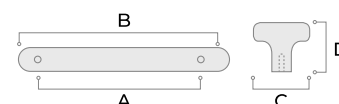

375

ZAMAK

Acabados / Finishes

Ref. 04	Cromo brillo / <i>Bright chrome</i>
Ref. 30	Cromo mate / <i>Matt chrome</i>
Ref. 58	Niquel satinado / <i>Brush satin nickel</i>

Ref.	A	B	C	D	Unidades
375.192	192	240	15	24	25 / 75

367

ZAMAK

Acabados / Finishes

Ref. 04	Cromo brillo / <i>Bright chrome</i>
Ref. 30	Cromo mate / <i>Matt chrome</i>
Ref. 58	Niquel satinado / <i>Brush satin nickel</i>

Ref.	A	B	C	D	Unidades
367.128	128	171	18	26	25 / 75
367.160	160	203	20	29	25 / 75