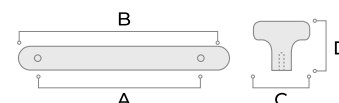

374

ZAMAK

Acabados / Finishes

Ref. 04	Cromo brillo / <i>Bright chrome</i>
Ref. 30	Cromo mate / <i>Matt chrome</i>
Ref. 58	Niquel satinado / <i>Brush satin nickel</i>

Ref.	A	B	C	D	Unidades
374.192	192	210	10	26	25 / 75
374.240	240	258	10	28	25 / 75

375

ZAMAK

Acabados / Finishes

Ref. 04	Cromo brillo / <i>Bright chrome</i>
Ref. 30	Cromo mate / <i>Matt chrome</i>
Ref. 58	Niquel satinado / <i>Brush satin nickel</i>

Ref.	A	B	C	D	Unidades
375.192	192	240	15	24	25 / 75