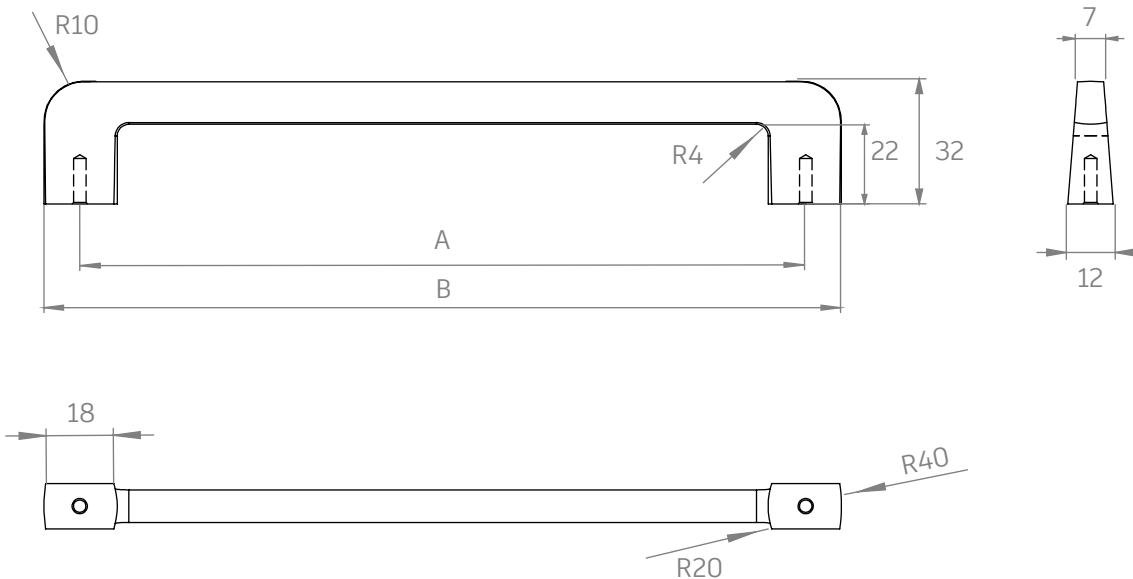

### MEDIDAS / SIZES

	A	B	C	D
835.192	192	211	12	33
835.256	256	275	12	33

## PLANOS / TECHNICAL DRAWINGS

A	B
192	211
256	275

\*Medidas en mm  
\*Measures in mm

DISEÑO / DESIGN

NOMBRE / NAME

ESCALA / SCALE 1 : 2

sc herrajes®

**835.256**  
**835.192**