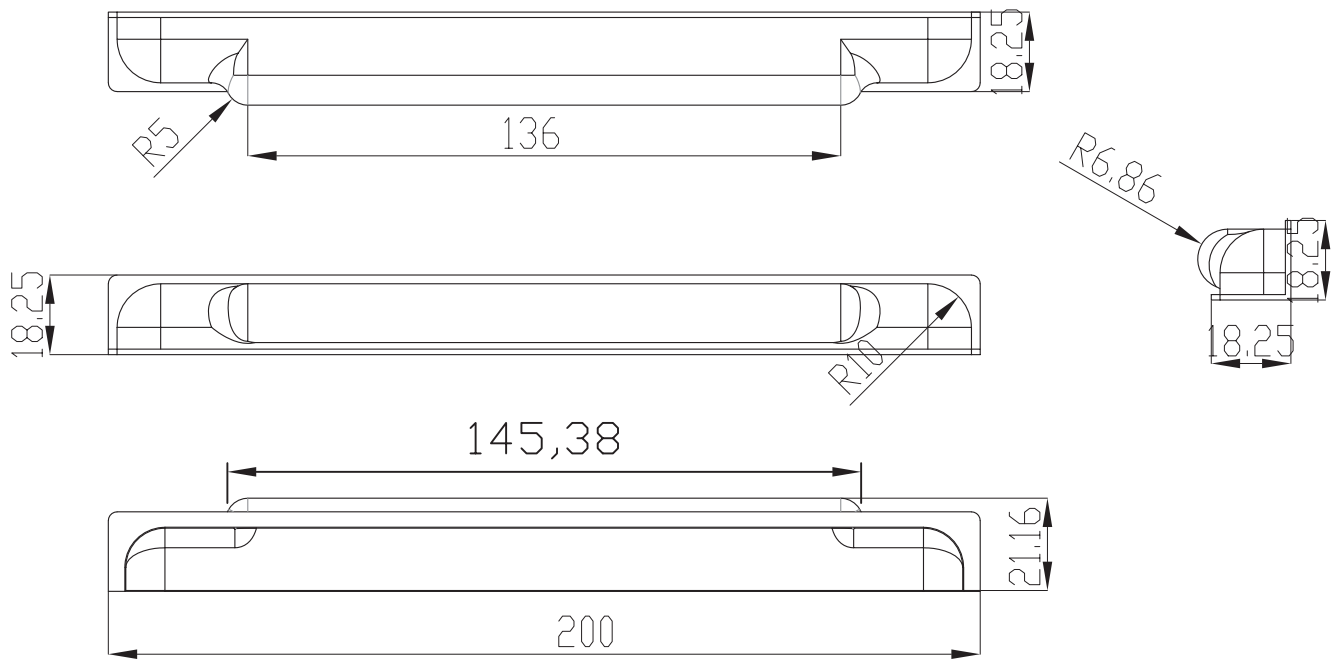

820 TIRADORES / HANDLES

FUSION

sc herrajes®

ZAMAK

MEDIDAS / SIZES

	A	B	C	D
820.200		200	15,25	18,25

ACABADOS / FINISHES

04 Cromo brillo
Bright chrome

30 Cromo mate
Matt chrome

REFERENCIA / REFERENCES

820.200.04	Tirador 200 mm cromo brillo	<i>Handle 200 mm bright chrome</i>
820.200.30	Tirador 200 mm cromo mate	<i>Handle 200 mm matt chrome</i>

Embalaje
Packing

25 / 75
25 / 75

820 TIRADORES / HANDLES

FUSION

sc herrajes®

ZAMAK

PLANOS / TECHNICAL DRAWINGS

DISEÑO / DESIGN

NOMBRE / NAME

sc herrajes®

820.200

*Medidas en mm
*Measures in mm