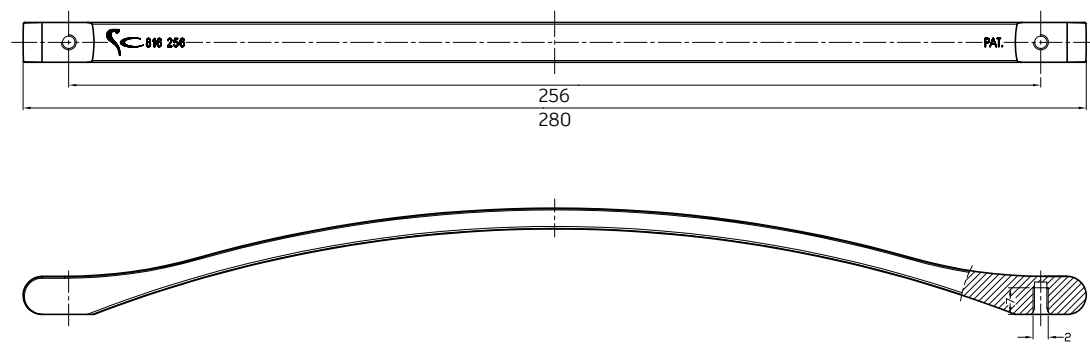

## MEDIDAS / SIZES

	A	B	C	D
816.128	128	152	10	26
816.192	192	215	10	26
816.256	256	280	10	26

### PLANOS / TECHNICAL DRAWINGS

\*Medidas en mm  
\*Measures in mm

DISEÑO / DESIGN

NOMBRE / NAME

ESCALA / SCALE 1 : 1

sc herrajes®

**816.128**

## PLANOS / TECHNICAL DRAWINGS

\*Medidas en mm  
\*Measures in mm

DISEÑO / DESIGN

NOMBRE / NAME

ESCALA / SCALE 1:2

sc herrajes®

**816.192**

\*Medidas en mm  
\*Measures in mm

DISEÑO / DESIGN

NOMBRE / NAME

ESCALA / SCALE 1:2

sc herrajes®

**816.256**