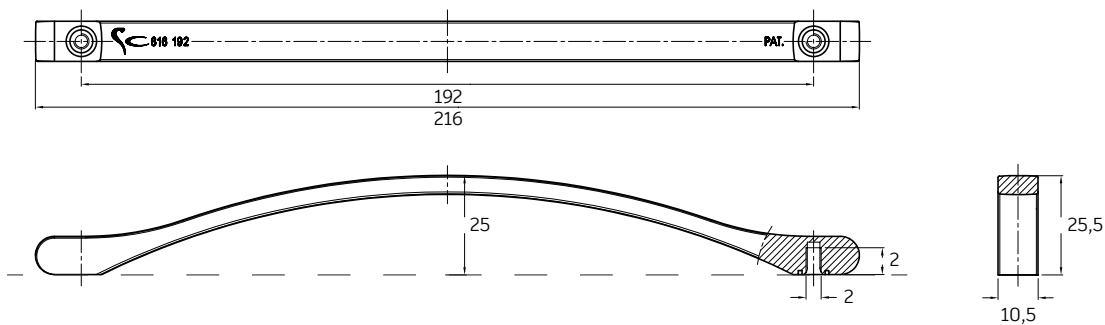

## MEDIDAS / SIZES

	A	B	C	D
816.128	128	152	10	26
816.192	192	215	10	26
816.256	256	280	10	26

### PLANOS / TECHNICAL DRAWINGS

\*Medidas en mm  
\*Measures in mm

DISEÑO / DESIGN

NOMBRE / NAME

ESCALA / SCALE 1 : 1

sc herrajes®

**816.128**

## PLANOS / TECHNICAL DRAWINGS

\*Medidas en mm  
\*Measures in mm

DISEÑO / DESIGN

NOMBRE / NAME

ESCALA / SCALE 1:2

sc herrajes®

**816.192**

\*Medidas en mm  
\*Measures in mm

DISEÑO / DESIGN

NOMBRE / NAME

ESCALA / SCALE 1:2

sc herrajes®

**816.256**