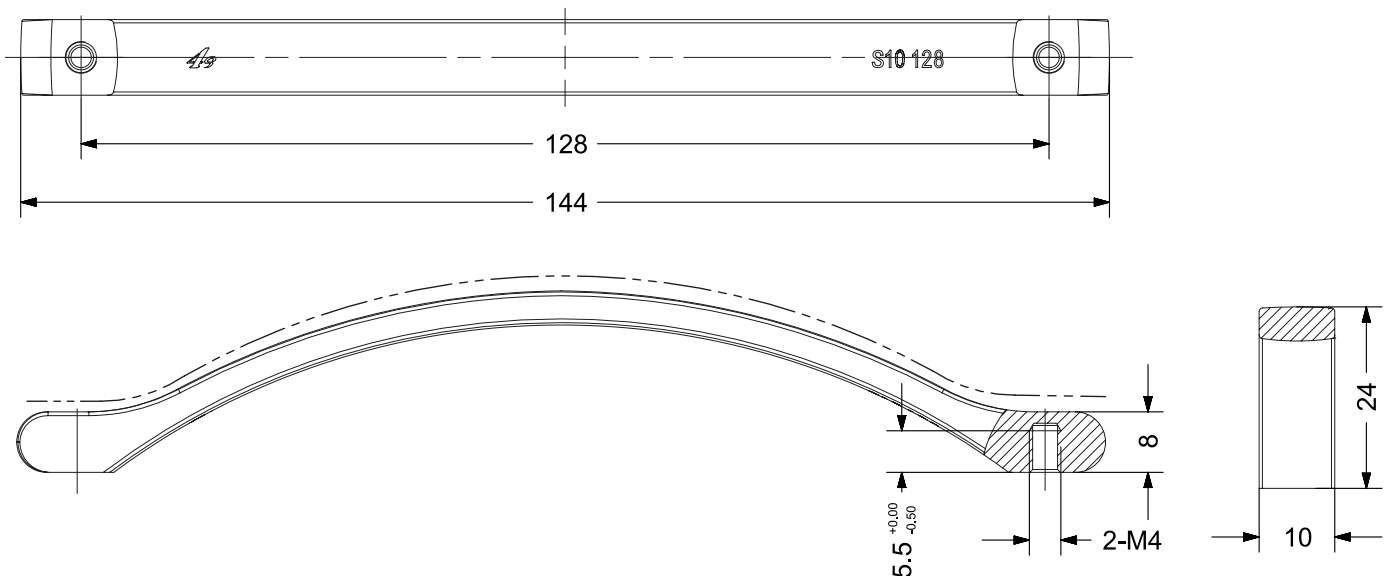

## MEDIDAS / SIZES

	A	B	C	D
816.128	128	152	10	26
816.192	192	215	10	26
816.256	256	280	10	26

### PLANOS / TECHNICAL DRAWINGS

\*Medidas en mm  
\*Measures in mm

DISEÑO / DESIGN

NOMBRE / NAME

ESCALA / SCALE 1 : 1

sc herrajes®

**816.128**

## PLANOS / TECHNICAL DRAWINGS

\*Medidas en mm  
\*Measures in mm

DISEÑO / DESIGN

NOMBRE / NAME

ESCALA / SCALE 1:2

sc herrajes®

**816.192**

\*Medidas en mm  
\*Measures in mm

DISEÑO / DESIGN

NOMBRE / NAME

ESCALA / SCALE 1:2

sc herrajes®

**816.256**