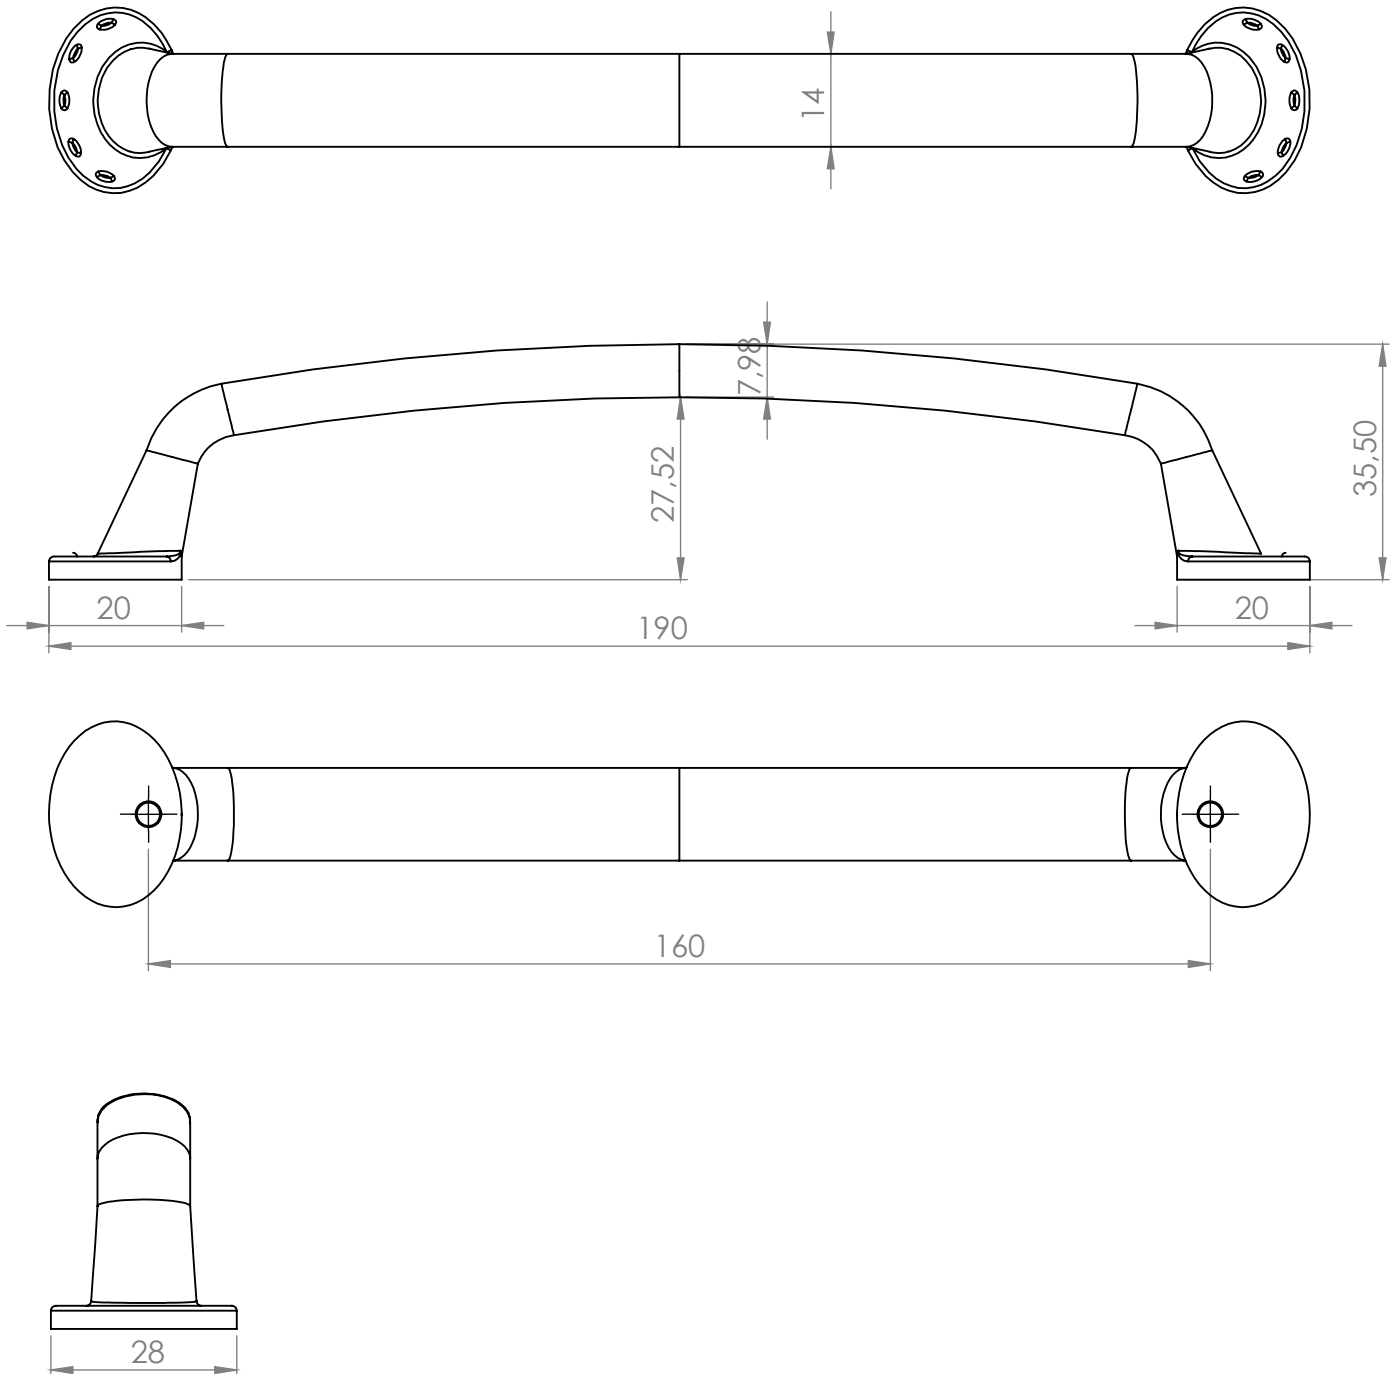

854 TIRADORES / HANDLES ESSENTIALS

ZAMAK

PLANOS / TECHNICAL DRAWINGS

sc herrajes®

*Medidas en mm
*Measures in mm

DISEÑO / DESIGN

NOMBRE / NAME

ESCALA / SCALE 1:1

sc herrajes®

854.060

854 TIRADORES / HANDLES ESSENTIALS

ZAMAK

sc herrajes®

PLANOS / TECHNICAL DRAWINGS

*Medidas en mm
*Measures in mm

DISEÑO / DESIGN