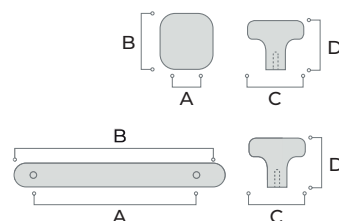

854 TIRADORES / HANDLES

ESSENTIALS

ZAMAK

sc herrajes®

MEDIDAS / SIZES

	A	B	C	D
854.060	32	60	38	24
854.160	160	190	28	36

ACABADOS / FINISHES

03 Provenzal
Antique brass

854 TIRADORES / HANDLES ESSENTIALS

ZAMAK

PLANOS / TECHNICAL DRAWINGS

sc herrajes®

*Medidas en mm
*Measures in mm

DISEÑO / DESIGN

NOMBRE / NAME

ESCALA / SCALE 1:1