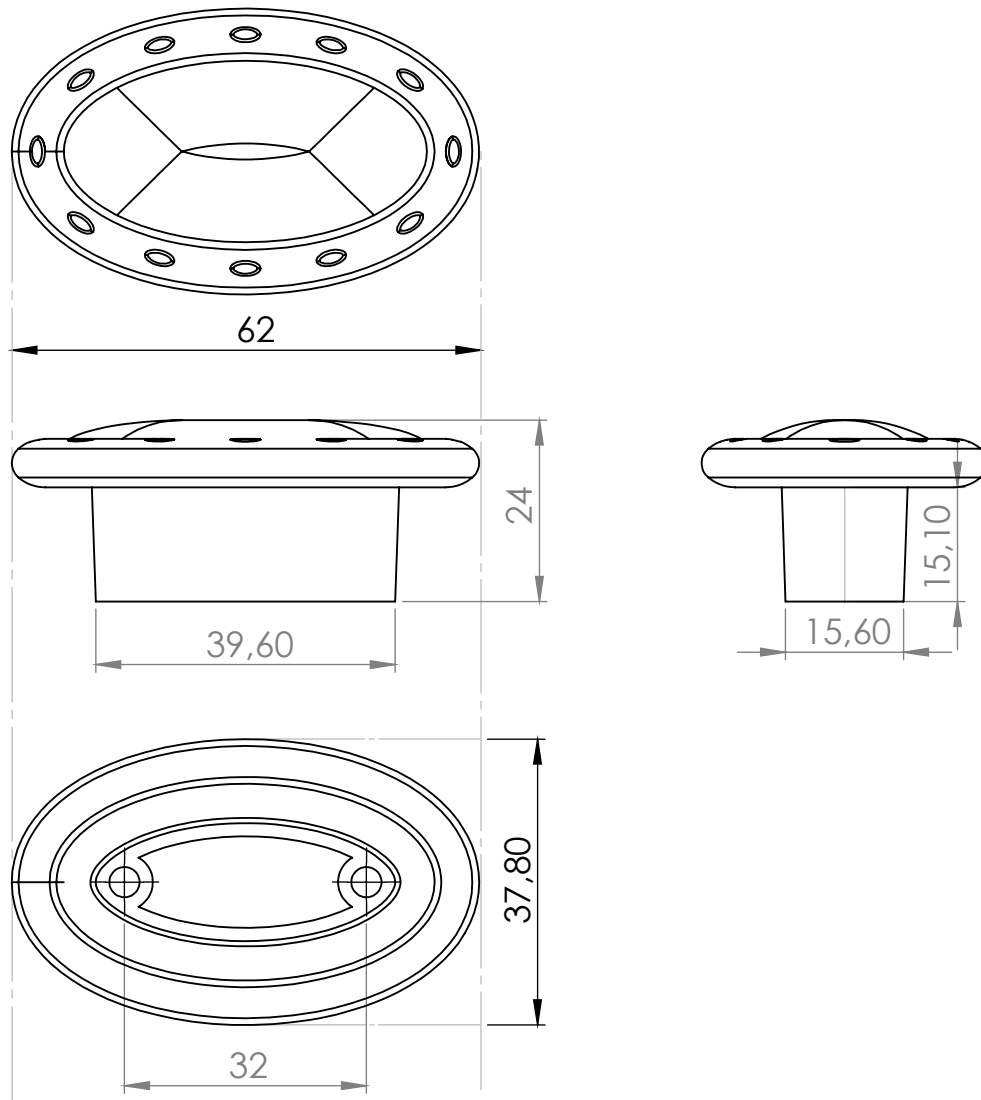

854 TIRADORES / HANDLES ESSENTIALS

ZAMAK

PLANOS / TECHNICAL DRAWINGS

sc herrajes®

*Medidas en mm
*Measures in mm

DISEÑO / DESIGN

NOMBRE / NAME

ESCALA / SCALE 1:1

sc herrajes®

854.060

854 TIRADORES / HANDLES ESSENTIALS

ZAMAK

sc herrajes®

PLANOS / TECHNICAL DRAWINGS

*Medidas en mm
*Measures in mm

DISEÑO / DESIGN