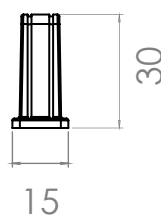

## MEDIDAS / SIZES

	A	B	C	D
852.025	25	35	15	26
852.160	160	194	--	30

## PLANOS / TECHNICAL DRAWINGS

\*Medidas en mm  
\*Measures in mm

DISEÑO / DESIGN

NOMBRE / NAME

ESCALA / SCALE 1:1

sc herrajes®

**852.025**

\*Medidas en mm  
\*Measures in mm

DISEÑO / DESIGN

NOMBRE / NAME

ESCALA / SCALE 1:2

sc herrajes®

**853.160**