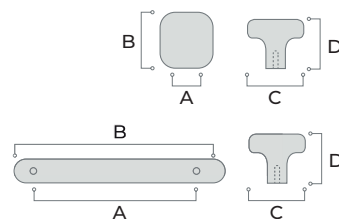

## MEDIDAS / SIZES

	A	B	C	D
852.025	25	35	15	26
852.160	160	194	--	30

## PLANOS / TECHNICAL DRAWINGS

\*Medidas en mm  
\*Measures in mm

DISEÑO / DESIGN

NOMBRE / NAME

ESCALA / SCALE 1:1

sc herrajes®

**852.025**

\*Medidas en mm  
\*Measures in mm