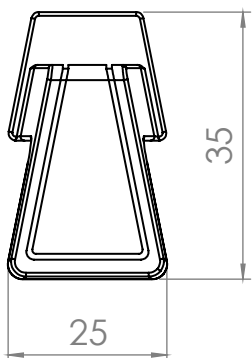

## MEDIDAS / SIZES

	A	B	C	D
852.025	25	35	15	26
852.160	160	194	--	30

## REFERENCIA / REFERENCES

REFERENCIA	REFERENCES	Embalaje Packing
852.025.03	Pomo 25 mm provenzal	50 / 200
852.025.05	Pomo 25 mm plata vieja	50 / 200
852.025.08	Pomo 25 mm negro	50 / 200
852.025.99	Pomo 25 mm cobre viejo	50 / 200
852.160.03	Tirador 160 mm provenzal	20 / 80
852.160.05	Tirador 160 mm plata vieja	20 / 80
852.160.08	Tirador 160 mm negro	20 / 80
852.160.98	Tirador 160 mm cobre viejo	20 / 80

## PLANOS / TECHNICAL DRAWINGS

\*Medidas en mm  
\*Measures in mm

DISEÑO / DESIGN

NOMBRE / NAME

ESCALA / SCALE 1:1

sc herrajes®

**852.025**

\*Medidas en mm  
\*Measures in mm

DISEÑO / DESIGN

NOMBRE / NAME

ESCALA / SCALE 1:2

sc herrajes®

**853.160**