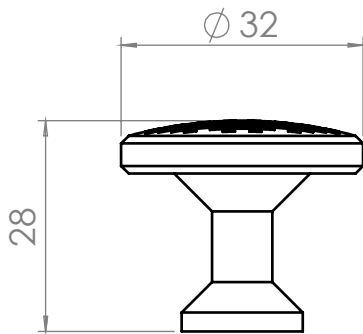

851 TIRADORES / HANDLES

ESSENTIALS

ZAMAK

sc herrajes®

REFERENCIA / REFERENCES

REFERENCIA / REFERENCES	DESCRIPCIÓN / DESCRIPTION	EMBALAJE / PACKING
851.288.03	Tirador 288 mm provenzal <i>Handle 288 mm antique brass</i>	20 / 80
851.288.05	Tirador 288 mm plata vieja <i>Handle 288 mm antique silver</i>	20 / 80
851.288.08	Tirador 288 mm lac. negro <i>Handle 288 mm black lacq.</i>	20 / 80
851.288.18	Tirador 288 mm oro sat. <i>Handle 288 mm satin gold</i>	20 / 80
851.288.98	Tirador 288 mm cobre viejo <i>Handle 288 mm antique copper</i>	20 / 80

PLANOS / TECHNICAL DRAWINGS

*Medidas en mm
*Measures in mm

DISEÑO / DESIGN

NOMBRE / NAME

ESCALA / SCALE 1:1

sc herrajes®

851.062

A	B
160	174
288	304

*Medidas en mm
*Measures in mm

DISEÑO / DESIGN

NOMBRE / NAME

ESCALA / SCALE 1:2

sc herrajes®

851.160
851.288