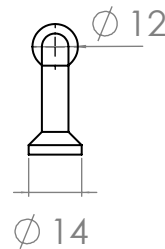

851 TIRADORES / HANDLES

ESSENTIALS

ZAMAK

sc herrajes®

REFERENCIA / REFERENCES

REFERENCIA / REFERENCES	DESCRIPCIÓN / DESCRIPTION	EMBALAJE / PACKING
851.288.03	Tirador 288 mm provenzal <i>Handle 288 mm antique brass</i>	20 / 80
851.288.05	Tirador 288 mm plata vieja <i>Handle 288 mm antique silver</i>	20 / 80
851.288.08	Tirador 288 mm lac. negro <i>Handle 288 mm black lacq.</i>	20 / 80
851.288.18	Tirador 288 mm oro sat. <i>Handle 288 mm satin gold</i>	20 / 80
851.288.98	Tirador 288 mm cobre viejo <i>Handle 288 mm antique copper</i>	20 / 80

PLANOS / TECHNICAL DRAWINGS

*Medidas en mm
*Measures in mm

DISEÑO / DESIGN

NOMBRE / NAME

ESCALA / SCALE 1:1

sc herrajes®

851.062

A	B
160	174
288	304

*Medidas en mm
*Measures in mm

DISEÑO / DESIGN

NOMBRE / NAME

ESCALA / SCALE 1:2

sc herrajes®

851.160
851.288