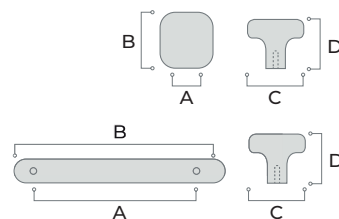

851 TIRADORES / HANDLES

ESSENTIALS

ZAMAK

sc herrajes®

MEDIDAS / SIZES

	A	B	C	D
851.032	--	--	∅ 14	28
851.160	160	174	∅ 14	35
851.288	288	304	∅ 32	35

ACABADOS / FINISHES

03 Provenzal
Antique brass

05 Plata vieja
Antique silver

08 Lacado negro
Black lacquered

18 Oro satinado
Satin gold

98 Cobre viejo
Antique copper

REFERENCIA / REFERENCES

REFERENCIA	REFERENCES	Embalaje Packing
851.032.03	Pomo 32 mm provenzal	50 / 200
851.032.05	Pomo 32 mm plata vieja	50 / 200
851.032.08	Pomo 32 mm lac. negro	50 / 200
851.032.18	Pomo 32 mm oro sat.	50 / 200
851.032.98	Pomo 32 mm cobre viejo	50 / 200
851.160.03	Tirador 160 mm provenzal	20 / 80
851.160.05	Tirador 160 mm plata vieja	20 / 80
851.160.08	Tirador 160 mm lac. negro	20 / 80
851.160.18	Tirador 160 mm oro sat.	20 / 80
851.160.98	Tirador 160 mm cobre viejo	20 / 80

PLANOS / TECHNICAL DRAWINGS

*Medidas en mm
*Measures in mm

DISEÑO / DESIGN

NOMBRE / NAME

ESCALA / SCALE 1:1

sc herrajes®

851.062

A	B
160	174
288	304

*Medidas en mm
*Measures in mm

DISEÑO / DESIGN

NOMBRE / NAME

ESCALA / SCALE 1:2

sc herrajes®

851.160
851.288