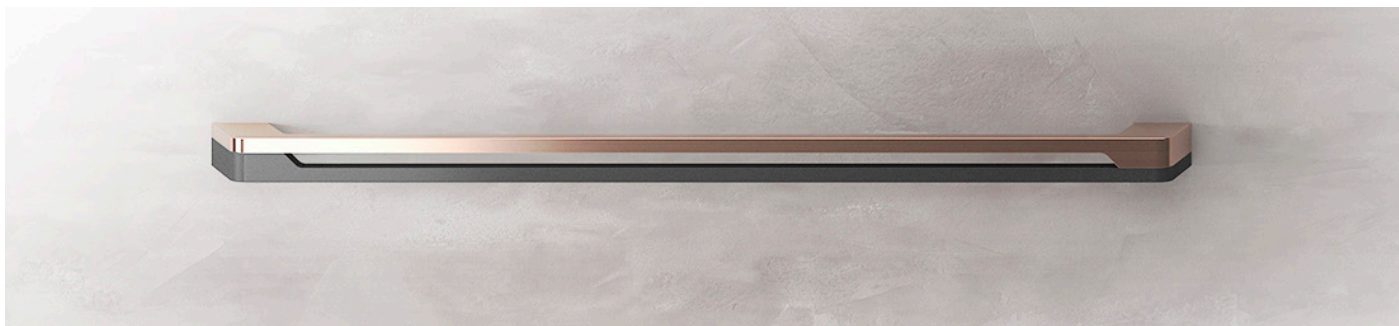

850 TIRADORES / HANDLES

ESSENTIALS

ZAMAK

sc herrajes®

MEDIDAS / SIZES

	A	B	C	D
850.160	160	178	12	26
850.256	256	274	12	26

ACABADOS / FINISHES

03 Provenzal
Antique brass

04 Cromo brillo
Bright chrome

05 Plata vieja
Antique silver

06 Blanco
White

08 Lacado negro
Black lacquered

58 Níquel satinado
Brushed nickel

60 Titanio
Titanium

16 Oro satinado
Satin gold

98 Cobre satinado
Satin copper