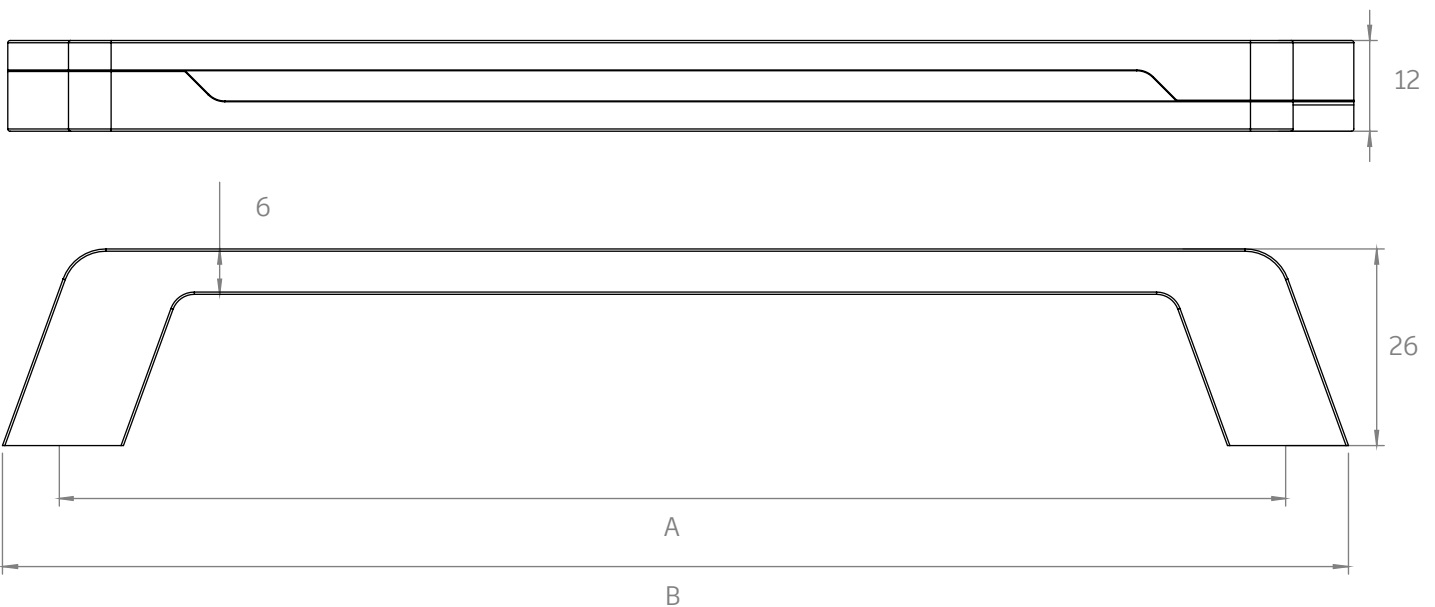

PLANOS / TECHNICAL DRAWINGS

A	B
160	178
256	274

*Medidas en mm
*Measures in mm

DISEÑO / DESIGN

NOMBRE / NAME

ESCALA / SCALE 1 : 1

sc herrajes®

850.160
850.256