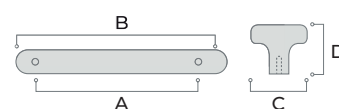

535 TIRADOR JIN
HANDLE JIN

535 TIRADOR JIN HANDLE JIN

ACERO INOXIDABLE / BRASS

sc herrajes®

MEDIDAS / SIZES

	A	B	C	D	Peso / Weight
535.96	96	160	14	35	40 g
535.128	128	192	14	35	50 g
535.160	160	224	14	35	60 g
535.192	192	256	14	35	70 g
535.242	242	306	14	35	85 g
535.292	292	356	14	35	115 g
535.320	320	384	14	35	125 g
535.342	342	406	14	35	130 g
535.392	392	456	14	35	150 g
535.442	442	506	14	35	185 g
535.492	492	556	14	35	210 g
535.592	592	656	14	35	217 g
535.692	692	756	14	35	231 g
535.792	792	856	14	35	245 g
535.1092	1092	1156	14	35	288 g
535.1192	1192	1256	14	35	302 g