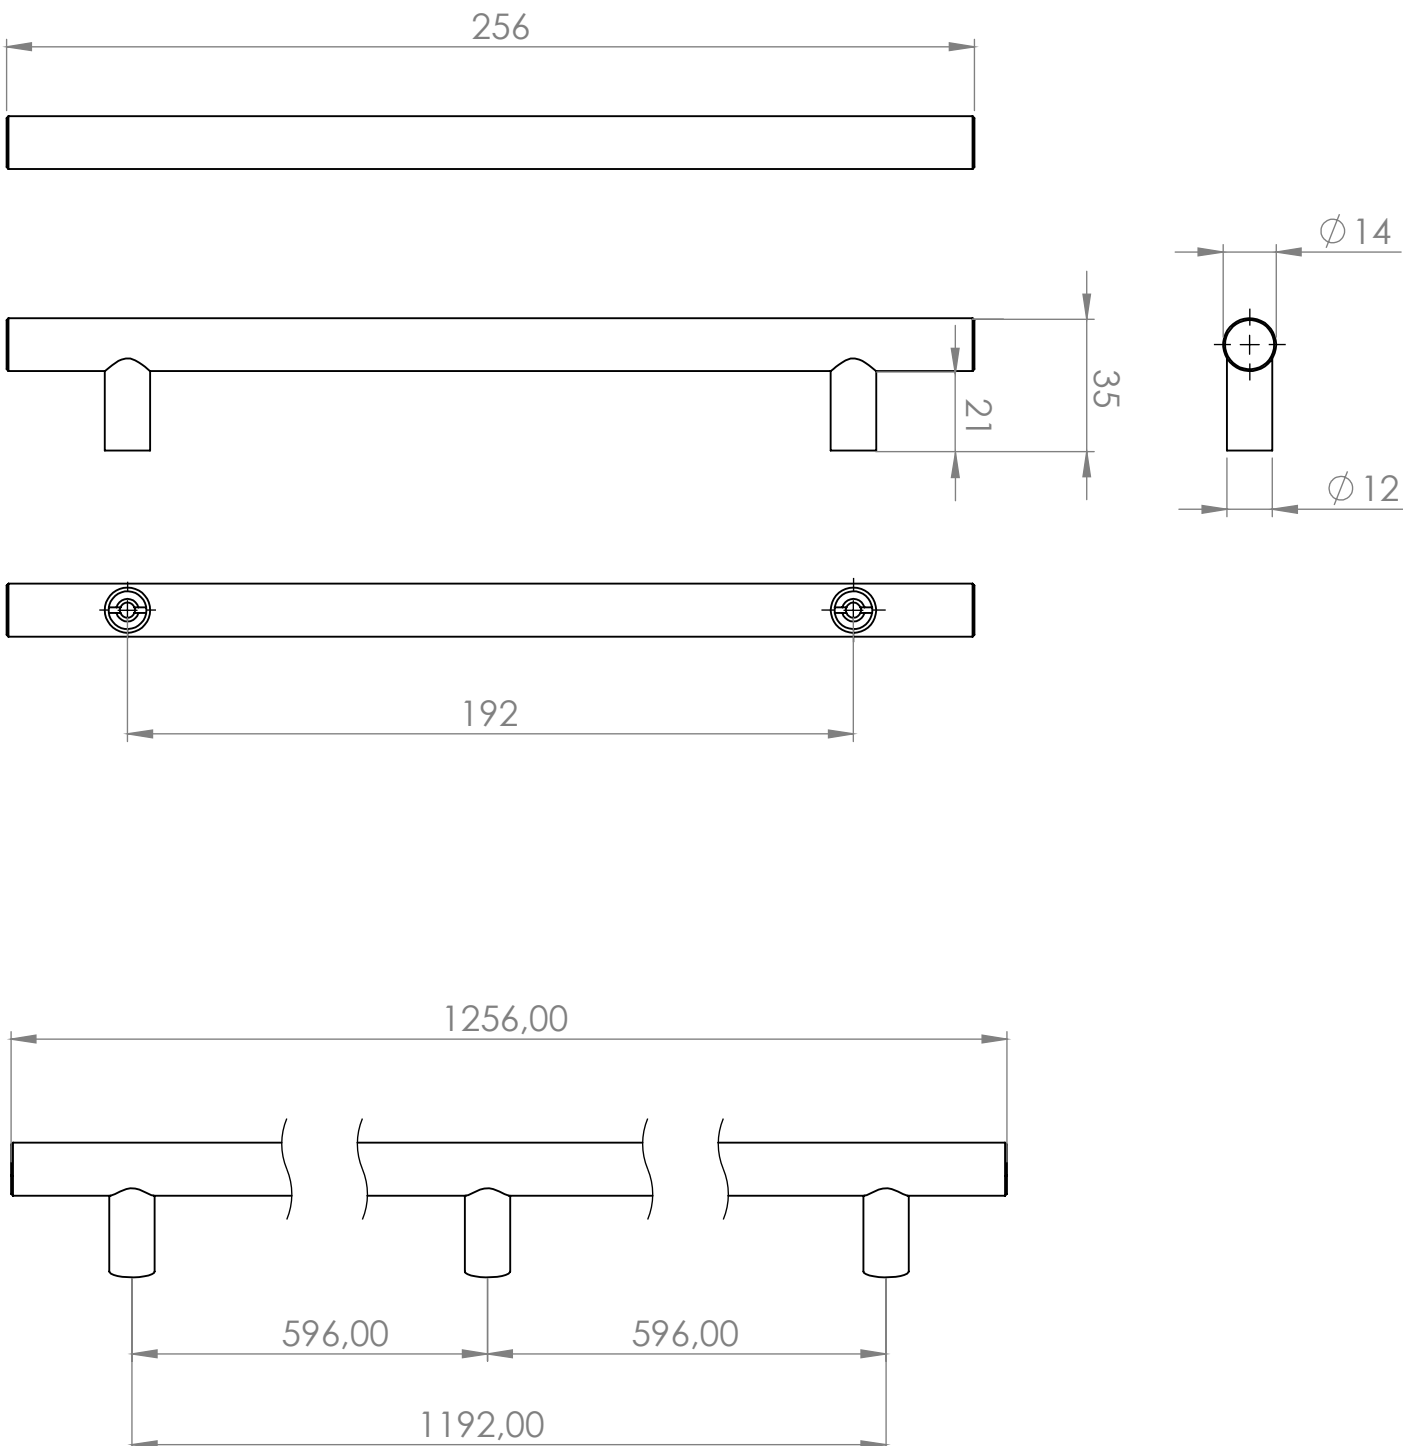

535 TIRADOR JIN HANDLE JIN

ACERO INOXIDABLE / BRASS

sc herrajes®

PLANOS / TECHNICAL DRAWINGS

DISEÑO / DESIGN

NOMBRE / NAME

ESCALA / SCALE 1:2

sc herrajes®

535.xx

*Medidas en mm
*Measures in mm