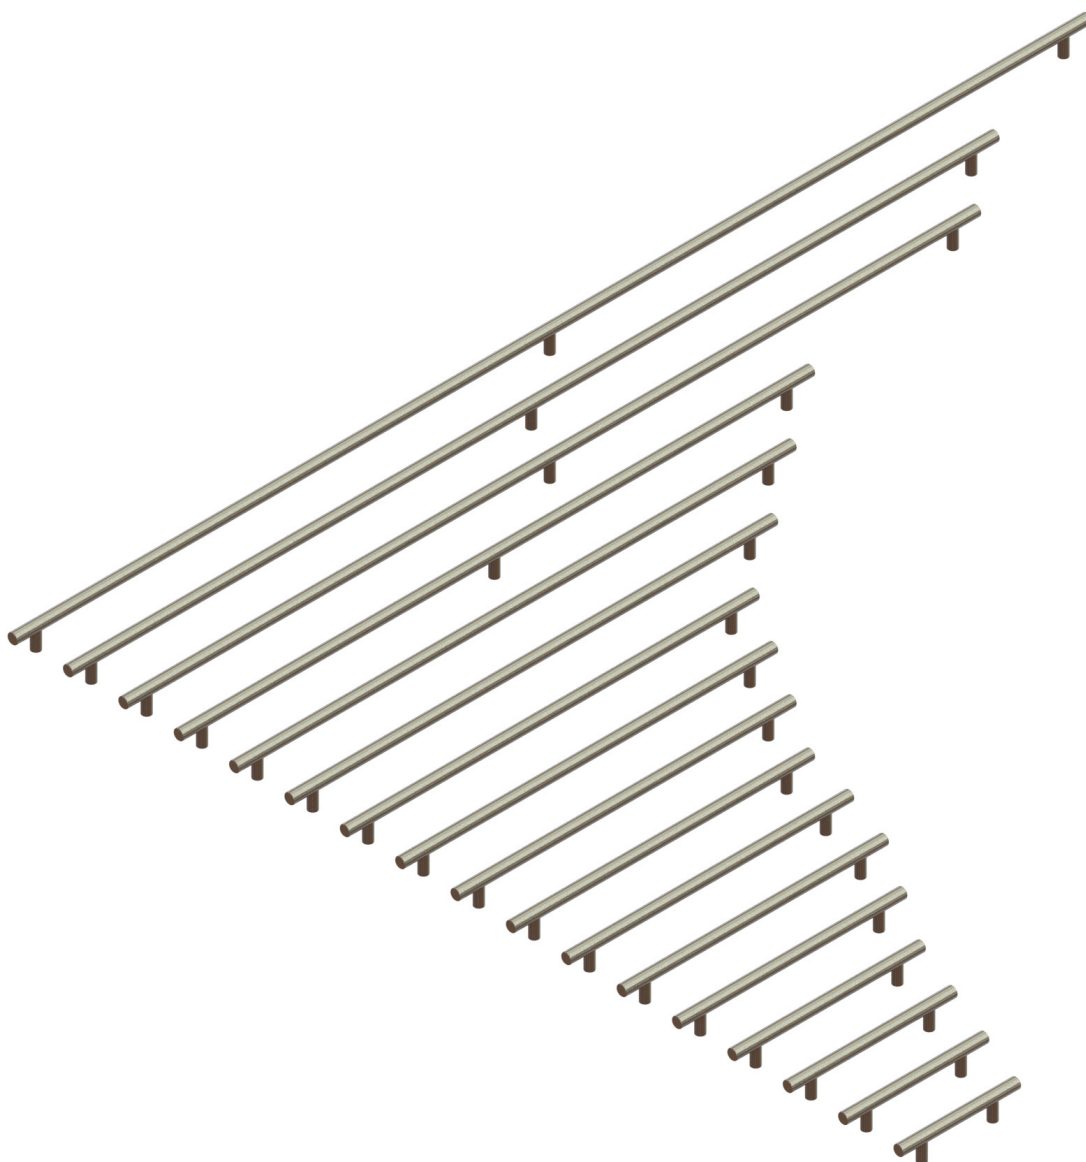

535 TIRADOR JIN HANDLE JIN

ACERO INOXIDABLE / BRASS

sc herrajes®

REFERENCIA / REFERENCES

			Embalaje Packing
535.96.57	Tirador Jin 96 mm - Efecto inox	Handle Jin 96 mm - Inox effect	25 / 200
535.128.57	Tirador Jin 128 mm - Efecto inox	Handle Jin 128 mm - Inox effect	25 / 75
535.160.57	Tirador Jin 160 mm - Efecto inox	Handle Jin 160 mm - Inox effect	25 / 75
535.192.57	Tirador Jin 192 mm - Efecto inox	Handle Jin 192 mm - Inox effect	25 / 75
535.242.57	Tirador Jin 242 mm - Efecto inox	Handle Jin 242 mm - Inox effect	25 / 75
535.292.57	Tirador Jin 292 mm - Efecto inox	Handle Jin 292 mm - Inox effect	25 / 75
535.320.57	Tirador Jin 320 mm - Efecto inox	Handle Jin 320 mm - Inox effect	25 / 75
535.342.57	Tirador Jin 342 mm - Efecto inox	Handle Jin 342 mm - Inox effect	25 / 75
535.392.57	Tirador Jin 392 mm - Efecto inox	Handle Jin 392 mm - Inox effect	25 / 75
535.442.57	Tirador Jin 442 mm - Efecto inox	Handle Jin 442 mm - Inox effect	25 / 75
535.492.57	Tirador Jin 492 mm - Efecto inox	Handle Jin 492 mm - Inox effect	25 / 75
535.592.57	Tirador Jin 592 mm - Efecto inox	Handle Jin 592 mm - Inox effect	25 / 75
535.692.57	Tirador Jin 692 mm - Efecto inox	Handle Jin 692 mm - Inox effect	25 / 75
535.792.57	Tirador Jin 792 mm - Efecto inox	Handle Jin 792 mm - Inox effect	25 / 75
535.1092.57	Tirador Jin 1092 mm - Efecto inox	Handle Jin 1092 mm - Inox effect	25 / 75
535.1192.57	Tirador Jin 1192 mm - Efecto inox	Handle Jin 1192 mm - Inox effect	25 / 75