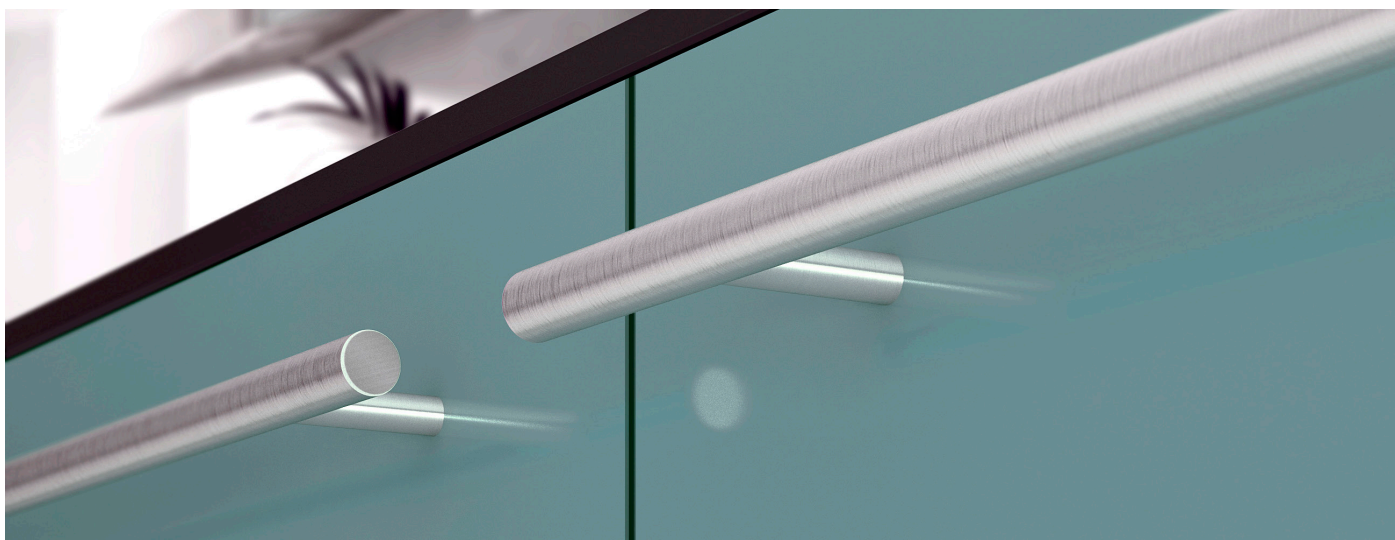

535 TIRADOR JIN
HANDLE JIN

535 TIRADOR JIN HANDLE JIN

ACERO INOXIDABLE / BRASS

sc herrajes®

MEDIDAS / SIZES

	A	B	C	D	Peso / Weight
535.96	96	160	14	35	40 g
535.128	128	192	14	35	50 g
535.160	160	224	14	35	60 g
535.192	192	256	14	35	70 g
535.242	242	306	14	35	85 g
535.292	292	356	14	35	115 g
535.320	320	384	14	35	125 g
535.342	342	406	14	35	130 g
535.392	392	456	14	35	150 g
535.442	442	506	14	35	185 g
535.492	492	556	14	35	210 g
535.592	592	656	14	35	217 g
535.692	692	756	14	35	231 g
535.792	792	856	14	35	245 g
535.1092	1092	1156	14	35	288 g
535.1192	1192	1256	14	35	302 g