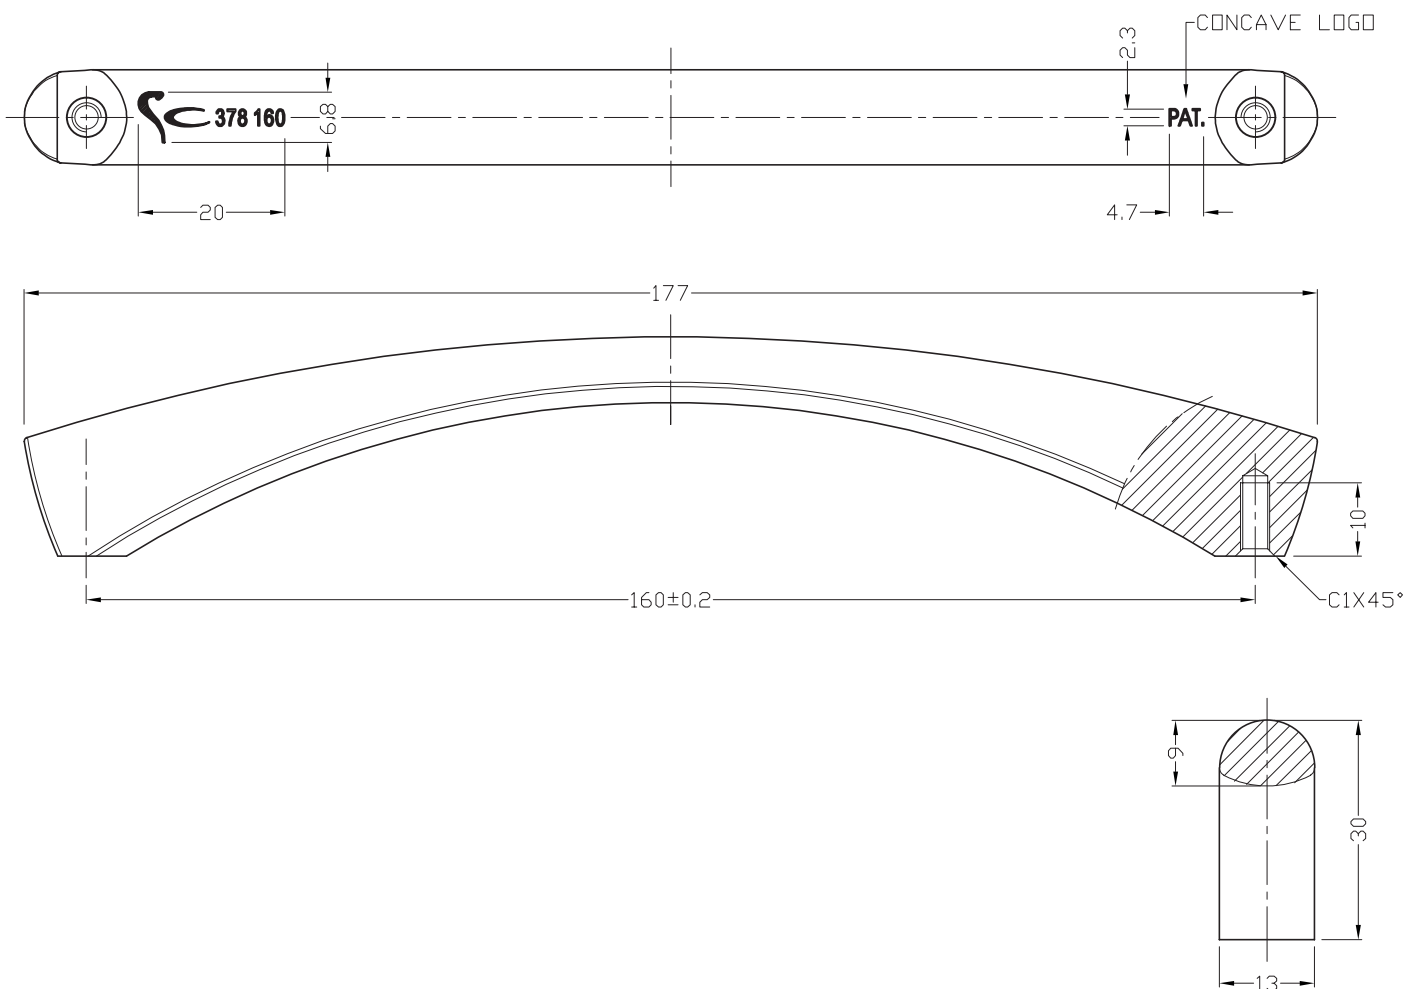

## MEDIDAS / SIZES

	A	B	C	D
378.160	160	175	13	29
378.192	192	210	14	32
378.256	256	280	14	35
378.384	378	408	14	38

### PLANOS / TECHNICAL DRAWINGS

\*Medidas en mm  
\*Measures in mm

DISEÑO / DESIGN

NOMBRE / NAME

ESCALA / SCALE 1:1

sc herrajes®

**378.160**