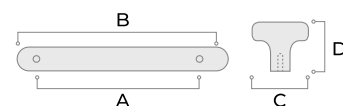

# 842

ZAMAK

Ref.	A	B	C	D	Unidades
842.96	96	132	12	30	40 / 120
842.160	160	196	12	30	40 / 120

Acabados / Finishes

Ref. 04  
Cromo brillo  
Bright chrome

Ref. 58  
Niquel satinado  
Brush satin nickel

# 837

ZAMAK

Ref.	A	B	C	D	Unidades
837.192	192	202	18	32	30 / 90
837.256	256	266	18	32	30 / 90

Acabados / Finishes

Ref. 04  
Cromo brillo  
Bright chrome

Ref. 58  
Niquel satinado  
Brush satin nickel

PVC

Blanco  
White