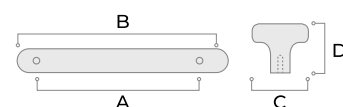

# 842

ZAMAK

Ref.	A	B	C	D	Unidades
842.96	96	132	12	30	40 / 120
842.160	160	196	12	30	40 / 120

Acabados / Finishes

Ref. 04  
Cromo brillo  
Bright chrome

Ref. 58  
Niquel satinado  
Brush satin nickel

# 837

ZAMAK

Ref.	A	B	C	D	Unidades
837.192	192	202	18	32	30 / 90
837.256	256	266	18	32	30 / 90

Acabados / Finishes

Ref. 04  
Cromo brillo  
Bright chrome

Ref. 58  
Niquel satinado  
Brush satin nickel

PVC

Blanco  
White