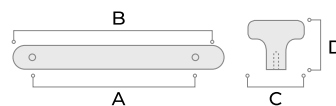

834

ZAMAK

Ref.	A	B	C	D	Unidades
834.96	96	150	25	20	25 / 100
834.160	160	250	28	25	30 / 120
834.256	256	400	32	30	25 / 75

Acabados / Finishes

Ref. 04

Cromo brillo
Bright chrome

Ref. 58

Niquel satinado
Brush satin nickel

815

ZAMAK

Ref.	A	B	C	D	Unidades
815.128	128	162	27	38	25 / 75
815.192	192	256	32	38	25 / 75

Acabados / Finishes

Ref. 04

Cromo brillo
Bright chrome

Ref. 30

Cromo mate
Matt Chrome