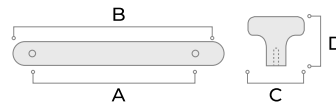

834

ZAMAK

Ref.	A	B	C	D	Unidades
834.96	96	150	25	20	25 / 100
834.160	160	250	28	25	30 / 120
834.256	256	400	32	30	25 / 75

Acabados / Finishes

Ref. 04

Cromo brillo
Bright chrome

Ref. 58

Niquel satinado
Brush satin nickel

815

ZAMAK

Ref.	A	B	C	D	Unidades
815.128	128	162	27	38	25 / 75
815.192	192	256	32	38	25 / 75

Acabados / Finishes

Ref. 04

Cromo brillo
Bright chrome

Ref. 30

Cromo mate
Matt Chrome