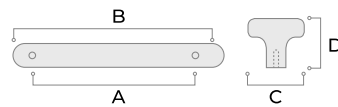

# 814

ZAMAK

Ref.	A	B	C	D	Unidades
814.160	160	220	22	27	25 / 75
814.192	192	260	27	31	25 / 75
814.320	320	400	36	38	15 / 45

Acabados / Finishes

Ref. 04

Cromo brillo  
Bright chrome

Ref. 58

Niquel satinado  
Brush satin nickel

# 373

ZAMAK

Ref.	A	B	C	D	Unidades
373.160	160	215	37	26	35 / 140
373.256	256	330	37	29	25 / 75

Acabados / Finishes

Ref. 04

Cromo brillo  
Bright chrome

Ref. 30

Cromo mate  
Matt Chrome