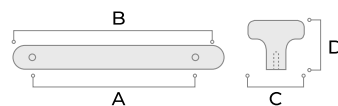

# 814

ZAMAK

Ref.	A	B	C	D	Unidades
814.160	160	220	22	27	25 / 75
814.192	192	260	27	31	25 / 75
814.320	320	400	36	38	15 / 45

Acabados / Finishes

Ref. 04

Cromo brillo  
Bright chrome

Ref. 58

Niquel satinado  
Brush satin nickel

# 373

ZAMAK

Ref.	A	B	C	D	Unidades
373.160	160	215	37	26	35 / 140
373.256	256	330	37	29	25 / 75

Acabados / Finishes

Ref. 04

Cromo brillo  
Bright chrome

Ref. 30

Cromo mate  
Matt Chrome