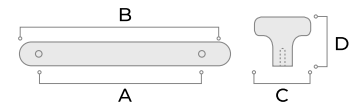

704

ALUMINIO

Acabados / Finishes

Ref. 04	Cromo brillo / <i>Bright chrome</i>
Ref. 31	Anodizado plata / <i>Anodized silver</i>

Ref.	A	B	C	D	Unidades
704.140	128	140	12	30	25 / 75
704.204	192	204	12	30	25 / 75
704.292	280	292	12	30	25 / 75

Ref.	A	B	C	D	Unidades
704.392	380	392	12	30	25 / 75
704.592	580	592	12	30	25 / 75
704.792	780	792	12	30	25 / 75

702

ALUMINIO

Acabados / Finishes

Ref. 04	Cromo brillo / <i>Bright chrome</i>
---------	-------------------------------------

Ref.	A	B	C	D	Unidades
702.150	96	150	8	20	25 / 75
702.200	160	200	8	20	25 / 75
702.300	256	300	8	20	25 / 75

Ref.	A	B	C	D	Unidades
702.400	320	400	8	20	25 / 75
702.600	240*480	600	8	20	25 / 75
702.800	320*640	800	8	20	25 / 75