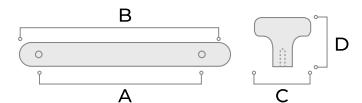

Ref.	A	B	C	D	Unidades
704.392	380	392	12	30	25 / 75
704.592	580	592	12	30	25 / 75
704.792	780	792	12	30	25 / 75

702

ALUMINIO

Acabados / Finishes

Ref. 04	Cromo brillo / <i>Bright chrome</i>
---------	-------------------------------------

Ref.	A	B	C	D	Unidades
702.150	96	150	8	20	25 / 75
702.200	160	200	8	20	25 / 75
702.300	256	300	8	20	25 / 75

Ref.	A	B	C	D	Unidades
702.400	320	400	8	20	25 / 75
702.600	240*480	600	8	20	25 / 75
702.800	320*640	800	8	20	25 / 75