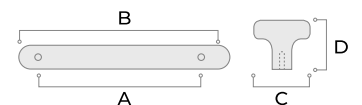

370

ZAMAK

Acabados / Finishes

Ref. 04	Cromo brillo / <i>Bright chrome</i>
Ref. 30	Cromo mate / <i>Matt chrome</i>
Ref. 58	Niquel satinado / <i>Brush satin nickel</i>

Ref.	A	B	C	D	Unidades
370.128	128	168	24	28	25 / 75
370.160	160	200	24	28	25 / 75
370.192	192	232	24	28	25 / 100

305

ZAMAK

Acabados / Finishes

Ref. 04	Cromo brillo / <i>Bright chrome</i>
Ref. 30	Cromo mate / <i>Matt chrome</i>
Ref. 58	Niquel satinado / <i>Brush satin nickel</i>

Ref.	A	B	C	D	Unidades
305.96	96	107	18	19	25 / 100
305.160	160	172	23	24	30 / 90
305.192	192	204	24	25	25 / 75