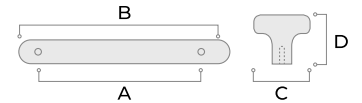

365

ZAMAK

Acabados / Finishes

Ref. 04	Cromo brillo / <i>Bright chrome</i>
Ref. 30	Cromo mate / <i>Matt chrome</i>
Ref. 58	Niquel satinado / <i>Brush satin nickel</i>

Ref.	A	B	C	D	Unidades
365.16	16	40	40	16	25 / 75
365.64	64	135	40	19	25 / 75
365.128	128	190	40	22	25 / 75
365.224	224	380	40	24	25 / 75

370

ZAMAK

Acabados / Finishes

Ref. 04	Cromo brillo / <i>Bright chrome</i>
Ref. 30	Cromo mate / <i>Matt chrome</i>
Ref. 58	Niquel satinado / <i>Brush satin nickel</i>

Ref.	A	B	C	D	Unidades
370.128	128	168	24	28	25 / 75
370.160	160	200	24	28	25 / 75
370.192	192	232	24	28	25 / 100

305

ZAMAK

Acabados / Finishes

Ref. 04	Cromo brillo / <i>Bright chrome</i>
Ref. 30	Cromo mate / <i>Matt chrome</i>
Ref. 58	Niquel satinado / <i>Brush satin nickel</i>

Ref.	A	B	C	D	Unidades
305.96	96	107	18	19	25 / 100
305.160	160	172	23	24	30 / 90
305.192	192	204	24	25	25 / 75