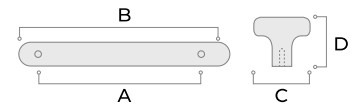

365

ZAMAK

Acabados / Finishes

Ref. 04	Cromo brillo / <i>Bright chrome</i>
Ref. 30	Cromo mate / <i>Matt chrome</i>
Ref. 58	Niquel satinado / <i>Brush satin nickel</i>

Ref.	A	B	C	D	Unidades
365.16	16	40	40	16	25 / 75
365.64	64	135	40	19	25 / 75
365.128	128	190	40	22	25 / 75
365.224	224	380	40	24	25 / 75

370

ZAMAK

Acabados / Finishes

Ref. 04	Cromo brillo / <i>Bright chrome</i>
Ref. 30	Cromo mate / <i>Matt chrome</i>
Ref. 58	Niquel satinado / <i>Brush satin nickel</i>

Ref.	A	B	C	D	Unidades
370.128	128	168	24	28	25 / 75
370.160	160	200	24	28	25 / 75
370.192	192	232	24	28	25 / 100

305

ZAMAK

Acabados / Finishes

Ref. 04	Cromo brillo / <i>Bright chrome</i>
Ref. 30	Cromo mate / <i>Matt chrome</i>
Ref. 58	Niquel satinado / <i>Brush satin nickel</i>

Ref.	A	B	C	D	Unidades
305.96	96	107	18	19	25 / 100
305.160	160	172	23	24	30 / 90
305.192	192	204	24	25	25 / 75