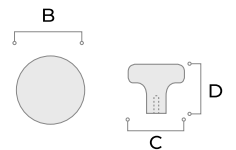

# 807

ZAMAK

Acabados / Finishes

Ref. 04	Cromo brillo / <i>Bright chrome</i>
Ref. 30	Cromo mate / <i>Matt chrome</i>
Ref. 58	Niquel satinado / <i>Brush satin nickel</i>

Ref.	B	C	D	Unidades
807.40	40	20	30	60 / 180

# 576

ZAMAK

Acabados / Finishes

Ref. 04	Cromo brillo / <i>Bright chrome</i>
Ref. 30	Cromo mate / <i>Matt chrome</i>
Ref. 58	Niquel satinado / <i>Brush satin nickel</i>

Ref.	A	B	C	D	Unidades
576.44	16	44	27	21	25 / 100