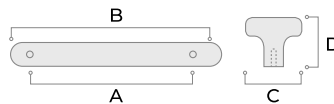

845

ZAMAK

Ref.	A	B	C	D	Unidades
845.128	128	136	12	26	40 / 120
845.192	192	200	12	26	30 / 120
845.256	256	264	12	26	30 / 120
845.320	320	328	12	26	25 / 75

Acabados / Finishes

Ref. 04	Ref. 08	Ref. 58
Cromo brillo Bright chrome	Lacado negro Black	Niquel satinado Brush satin nickel