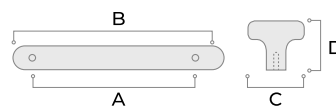

824

ZAMAK

Ref.	A	B	C	D	Unidades
824.160	160	208	36	29	25 / 100
824.224	224	272	36	29	25 / 100

Acabados / Finishes

Ref. 04	Ref. 08	Ref. 58
Cromo brillo <i>Bright chrome</i>	Lacado negro <i>Black</i>	Niquel satinado <i>Brush satin nickel</i>

*Tirador acabado con dos acabados.

828

ZAMAK

Ref.	A	B	C	D	Unidades
828.192	192	232	26	34	25 / 100

Acabados / Finishes

Ref. 04	Ref. 08	Ref. 58
Cromo brillo <i>Bright chrome</i>	Lacado negro <i>Black</i>	Niquel satinado <i>Brush satin nickel</i>