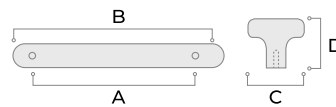

824

ZAMAK

Ref.	A	B	C	D	Unidades
824.160	160	208	36	29	25 / 100
824.224	224	272	36	29	25 / 100

Acabados / Finishes

Ref. 04	Ref. 08	Ref. 58
Cromo brillo <i>Bright chrome</i>	Lacado negro <i>Black</i>	Niquel satinado <i>Brush satin nickel</i>

*Tirador acabado con dos acabados.

828

ZAMAK

Ref.	A	B	C	D	Unidades
828.192	192	232	26	34	25 / 100

Acabados / Finishes

Ref. 04	Ref. 08	Ref. 58
Cromo brillo <i>Bright chrome</i>	Lacado negro <i>Black</i>	Niquel satinado <i>Brush satin nickel</i>