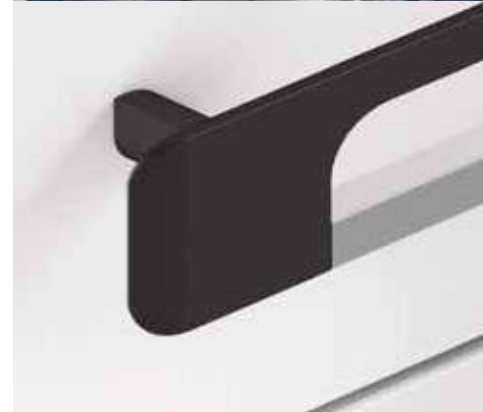

824

ZAMAK

Ref.	A	B	C	D	Unidades
824.160	160	208	36	29	25 / 100
824.224	224	272	36	29	25 / 100

Acabados / Finishes

Ref. 04	Ref. 08	Ref. 58
Cromo brillo <i>Bright chrome</i>	Lacado negro <i>Black</i>	Niquel satinado <i>Brush satin nickel</i>

*Tirador acabado con dos acabados.

828

ZAMAK

Ref.	A	B	C	D	Unidades
828.192	192	232	26	34	25 / 100

Acabados / Finishes

Ref. 04	Ref. 08	Ref. 58
Cromo brillo <i>Bright chrome</i>	Lacado negro <i>Black</i>	Niquel satinado <i>Brush satin nickel</i>

*Tirador acabado con dos acabados.