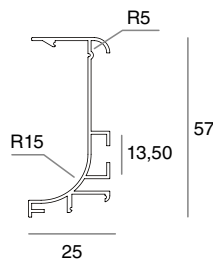

Acabados Finishes

06	08	31	63
Lacado blanco White	Lacado negro Black	Anonizado plata Anodized silver	Lacado gris Grey

- 10