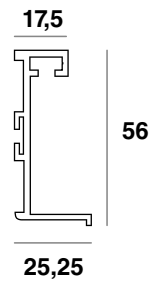

kit incluye:  
Sensor, cable,  
cubierta y led

Ref.	Descripción
757. 10	Kit iluminación 1 metro
757. 20	Kit iluminación 2 metros
757. c	Cubierta PC opaco 2 metros

**Acabados Finishes**

06	08	31	63
Lacado blanco White	Lacado negro Black	Anonizado plata Anodized silver	Lacado gris Grey

**757 SUJECCIONES**

25	-
----	---

### 750

ACCESORIOS

Ref.	Medida	
750.4000	4 metros	6

**750.i**  
Lateral izquierdo

**750.d**  
Lateral derecho

**750.r**  
Rincón 90°

**750.e**  
Esquina 90°