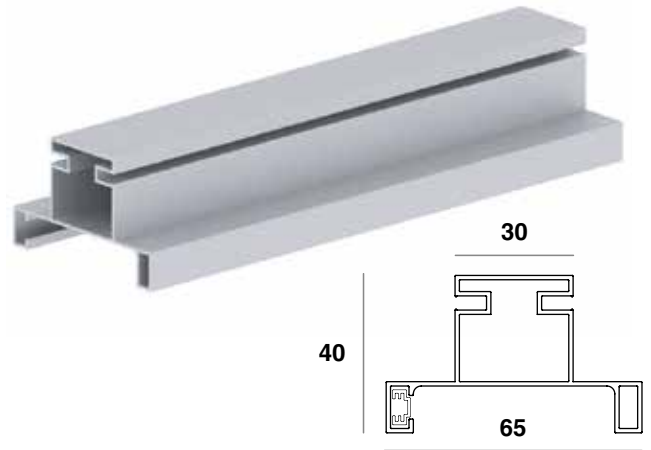

### Descripción

Ref.	Descripción	
752.16	Perfil R 4 metros 16 mm.	20
752.19	Perfil R 4 metros 19 mm.	20
L200R.2000C	Cubierta PVC	-

755

756

Ref.	Descripción	
755.2400	Perfil vertical 1 puerta 2,4 metros	10
755 PVC	Cubierta LED 2,4 metros *Incluida en perfil	10

Ref.	Descripción	
756.2400	Perfil vertical 2 puertas 2,4 metros *Cubierta incluida en perfil	10

**Acabados** Finishes

06	08	31	63
Lacado blanco White	Lacado negro Black	Anonizado plata Anodized silver	Lacado gris Grey