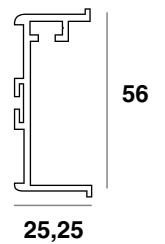

### 750

ACCESORIOS

Ref.	Medida	
750.4000	4 metros	6

**750.i**  
Lateral izquierdo

**750.d**  
Lateral derecho

**750.r**  
Rincón 90°

**750.e**  
Esquina 90°

### 751

ACCESORIOS

Ref.	Medida	
751.4000	4 metros	6

**751.i**  
Lateral izquierdo

**751.d**  
Lateral derecho

**Acabados** Finishes

06

Lacado blanco  
White