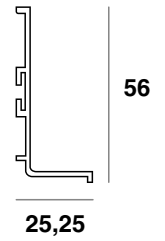

753

ACCESORIOS

Ref. Medida

753.4000	4 metros	10