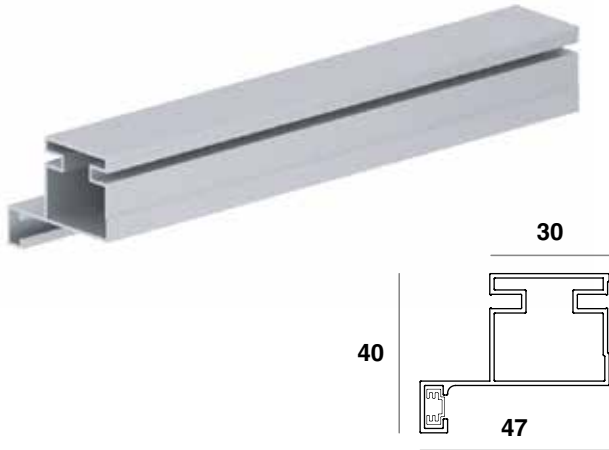

### Descripción

Ref.	Descripción	
752.16	Perfil R 4 metros 16 mm.	20
752.19	Perfil R 4 metros 19 mm.	20
L200R.2000C	Cubierta PVC	-

755

756

Ref.	Descripción	
755.2400	Perfil vertical 1 puerta 2,4 metros	10
755 PVC	Cubierta LED 2,4 metros *Incluida en perfil	10

Ref.	Descripción	
756.2400	Perfil vertical 2 puertas 2,4 metros *Cubierta incluida en perfil	10

**Acabados** Finishes

06	08	31	63
Lacado blanco White	Lacado negro Black	Anonizado plata Anodized silver	Lacado gris Grey