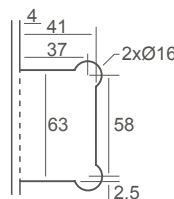

902.VPD

REF.	DESCRIPCIÓN	ÁNGULO	ACABADO	VIDRIO
MB902.VPD	Bisagra Vidrio-Pared Desplazada	90°	Cromo Brillo	8 - 10mm

TAPONES en tornillos