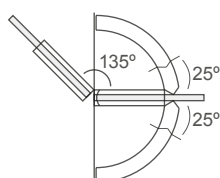

TAPONES en tornillos 

902.VVL

REF.	DESCRIPCIÓN	ÁNGULO	ACABADO	VIDRIO
MB902.VVL	Bisagra Vidrio-Vidrio	180°	Cromo Brillo	8 - 10mm

 TAPONES en tornillos

902.VV90

REF.	DESCRIPCIÓN	ÁNGULO	ACABADO	VIDRIO
MB902.VV90	Bisagra Vidrio-Vidrio	90°	Cromo Brillo	8 - 10mm

TAPONES en taladros 

902.VV135

REF.	DESCRIPCIÓN	ÁNGULO	ACABADO	VIDRIO
MB902.VV135	Bisagra Vidrio-Vidrio	135°	Cromo Brillo	8 - 10mm

 TAPONES en taladros

904.VPD

REF.	DESCRIPCIÓN	ÁNGULO	ACABADO	VIDRIO
MB904.VPD	Bisagra Vidrio-Pared Desplazada	90°	Cromo Brillo	8 - 10mm