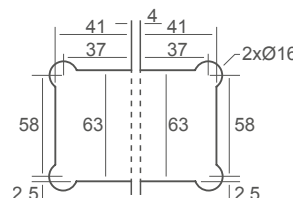

902.VV90

REF.	DESCRIPCIÓN	ÁNGULO	ACABADO	VIDRIO
MB902.VV90	Bisagra Vidrio-Vidrio	90°	Cromo Brillo	8 - 10mm

TAPONES en taladros