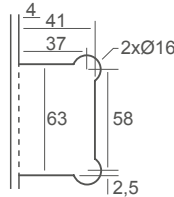

904.VPD

REF.	DESCRIPCIÓN	ÁNGULO	ACABADO	VIDRIO
MB904.VPD	Bisagra Vidrio-Pared Desplazada	90°	Cromo Brillo	8 - 10mm

TAPONES en tornillos
REGULABLE