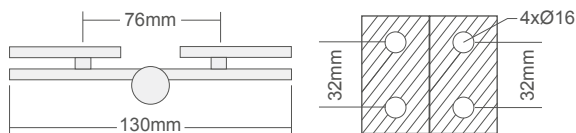

901.VVL

REF.	DESCRIPCIÓN	ÁNGULO	ACABADO	VIDRIO
MB901.VVLd	Bisagra Vidrio-Pared	180° dcha	Cromo Brillo	6 - 8mm
MB901.VVLi	Bisagra Vidrio-Pared	180° izda	Cromo Brillo	6 - 8mm

Sistema **ELEVABLE**
TAPONES en tornillos