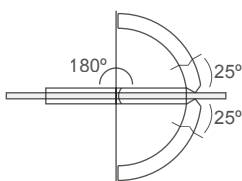

904.VVL

REF.	DESCRIPCIÓN	ÁNGULO	ACABADO	VIDRIO
MB904.VVL	Bisagra Vidrio-Vidrio	180°	Cromo Brillo	8 - 10mm

TAPONES en tornillos
REGULABLE