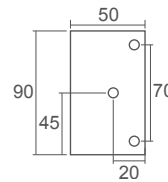

904.VPD

REF.	DESCRIPCIÓN	ÁNGULO	ACABADO	VIDRIO
MB904.VPD	Bisagra Vidrio-Pared Desplazada	90°	Cromo Brillo	8 - 10mm

TAPONES en tornillos
REGULABLE