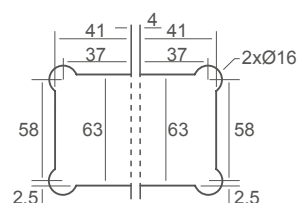

902.VV135

REF.	DESCRIPCIÓN	ÁNGULO	ACABADO	VIDRIO
MB902.VV135	Bisagra Vidrio-Vidrio	135°	Cromo Brillo	8 - 10mm

TAPONES en taladros