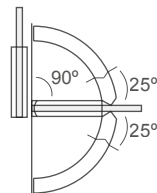

902.VV90

REF.	DESCRIPCIÓN	ÁNGULO	ACABADO	VIDRIO
MB902.VV90	Bisagra Vidrio-Vidrio	90°	Cromo Brillo	8 - 10mm

TAPONES en taladros