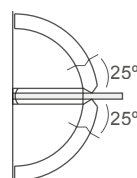

902.VPD

REF.	DESCRIPCIÓN	ÁNGULO	ACABADO	VIDRIO
MB902.VPD	Bisagra Vidrio-Pared Desplazada	90°	Cromo Brillo	8 - 10mm

TAPONES en tornillos