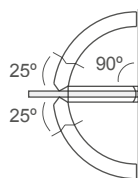

903.VPD

REGULABLE
Tornillos **OCULTOS**

REF.	DESCRIPCIÓN	ÁNGULO	ACABADO	VIDRIO
MB903.VPD	Bisagra Vidrio-Vidrio Desplazada	90°	Cromo Brillo	8 - 10mm