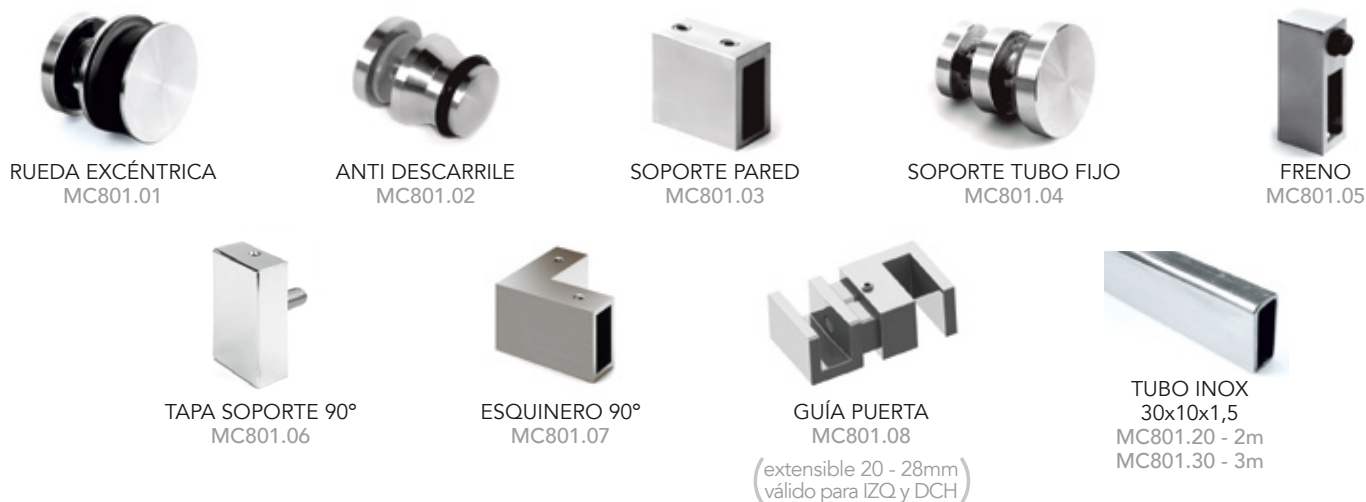

HERRAJES PARA **VIDRIO**

KIT 801

para vidrio de 6 - 8- 10mm

KIT N°	DESCRIPCION	REF	ACABADO
1	Fijo + Puerta	MC801.FP MC801B.FP	Satinado Pulido Brillo
2	Fijo + Puerta + Fijo 90°	MC801.FPF90 MC801B.FPF90	Satinado Pulido Brillo
3	Fijo + Puerta + Fijo	MC801.FPF MC801B.FPF	Satinado Pulido Brillo
4	Fijo + Puerta + Puerta + Fijo	MC801.FPPF MC801B.FPPF	Satinado Pulido Brillo
5	2 Fijos + 2 Puertas 90°	MC801.FPA MC801B.FPA	Satinado Pulido Brillo

_satinado / pulido brillo

COMPONENTES

KIT AEREO

KIT N°	DESCRIPCION	REF	ACABADO
1	1 Puerta / Barra 2m	MC801.P MC801B.PP	Satinado Pulido Brillo
2	2 Puertas / Barra 3m	MC801.PP MC801B.PP	Satinado Pulido Brillo

KIT 802

para vidrio de 6 - 8- 10mm

KIT N°	DESCRIPCION	REF	ACABADO
1	Fijo + Puerta	MC802.FP	Cromo Brillo
2	Fijo + Puerta + Fijo 90°	MC802.FPF90	Cromo Brillo
3	Fijo + Puerta + Fijo	MC802.FPF	Cromo Brillo
4	Fijo + Puerta + Puerta + Fijo	MC802.FPPF	Cromo Brillo

_latón / cromo brillo

COMPONENTES

CORREDERA
MC802.01

TUBO ALUMINIO
ANODIZADO BRILLO
MC802.20

SOPORTE PARED
MC802.03d - DCH
MC802.03i - IZQ

GUÍA PUERTA
MC801.08
(extensible 20 - 28mm
válido para IZQ y DCH)

TOPE PUERTA
MC802.05