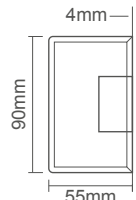

903.VPD

REGULABLE
Tornillos **OCULTOS**

REF.	DESCRIPCIÓN	ÁNGULO	ACABADO	VIDRIO
MB903.VPD	Bisagra Vidrio-Vidrio Desplazada	90°	Cromo Brillo	8 - 10mm