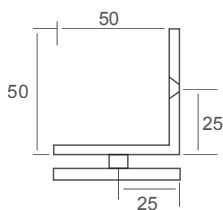

TAPONES en tornillos
REGULABLE 

904.VVL

REF.	DESCRIPCIÓN	ÁNGULO	ACABADO	VIDRIO
MB904.VVL	Bisagra Vidrio-Vidrio	180°	Cromo Brillo	8 - 10mm

TAPONES en tornillos
REGULABLE 

FIJOS

MF901.VP

REF.	DESCRIPCIÓN	ÁNGULO	ACABADO	VIDRIO
MF901.VP	Fijo Vidrio-Pared	90°	Cromo Brillo	6-10mm