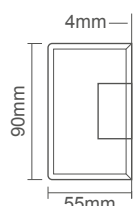

902.VPC

REF.	DESCRIPCIÓN	ÁNGULO	ACABADO	VIDRIO
MB902.VPC	Bisagra Vidrio-Pared Centrada	90°	Cromo Brillo	8 - 10mm

TAPONES en tornillos