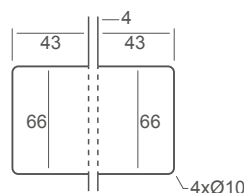

903.VVL

REF.	DESCRIPCIÓN	ÁNGULO	ACABADO	VIDRIO
MB903.VVL	Bisagra Vidrio-Vidrio	180°	Cromo Brillo	8 - 10mm

REGULABLE
Tornillos **OCULTOS**