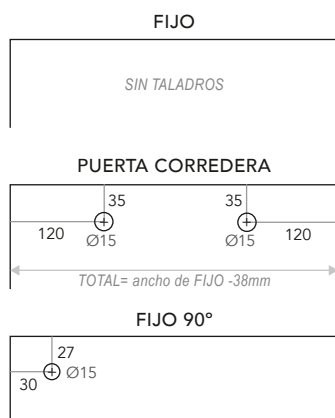

KIT 802

para vidrio de 6 - 8- 10mm

KIT N°	DESCRIPCION	REF	ACABADO
1	Fijo + Puerta	MC802.FP	Cromo Brillo
2	Fijo + Puerta + Fijo 90°	MC802.FPF90	Cromo Brillo
3	Fijo + Puerta + Fijo	MC802.FPF	Cromo Brillo
4	Fijo + Puerta + Puerta + Fijo	MC802.FPPF	Cromo Brillo

_latón / cromo brillo

COMPONENTES

JUNTAS

220cm / vidrio 6-8mm_