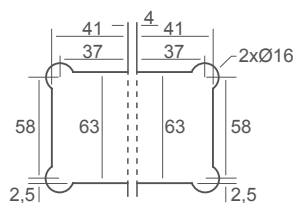

902.VVL

REF.	DESCRIPCIÓN	ÁNGULO	ACABADO	VIDRIO
MB902.VVL	Bisagra Vidrio-Vidrio	180°	Cromo Brillo	8 - 10mm

TAPONES en tornillos