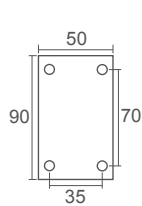

902.VPC

REF.	DESCRIPCIÓN	ÁNGULO	ACABADO	VIDRIO
MB902.VPC	Bisagra Vidrio-Pared Centrada	90°	Cromo Brillo	8 - 10mm

TAPONES en tornillos