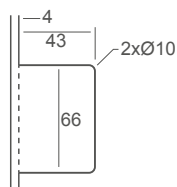

903.VPD

REGULABLE
Tornillos **OCULTOS**

REF.	DESCRIPCIÓN	ÁNGULO	ACABADO	VIDRIO
MB903.VPD	Bisagra Vidrio-Vidrio Desplazada	90°	Cromo Brillo	8 - 10mm