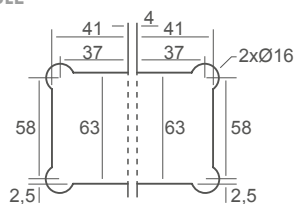

904.VVL

REF.	DESCRIPCIÓN	ÁNGULO	ACABADO	VIDRIO
MB904.VVL	Bisagra Vidrio-Vidrio	180°	Cromo Brillo	8 - 10mm

TAPONES en tornillos
REGULABLE