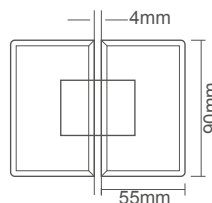

904.VVL

REF.	DESCRIPCIÓN	ÁNGULO	ACABADO	VIDRIO
MB904.VVL	Bisagra Vidrio-Vidrio	180°	Cromo Brillo	8 - 10mm

TAPONES en tornillos
REGULABLE