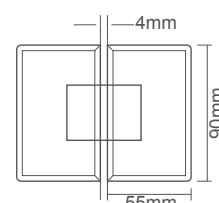

902.VV135

REF.	DESCRIPCIÓN	ÁNGULO	ACABADO	VIDRIO
MB902.VV135	Bisagra Vidrio-Vidrio	135°	Cromo Brillo	8 - 10mm

TAPONES en taladros