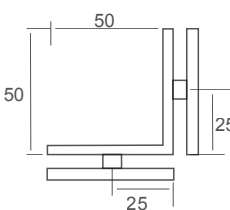

TAPONES en tornillos
REGULABLE 

904.VVL

REF.	DESCRIPCIÓN	ÁNGULO	ACABADO	VIDRIO
MB904.VVL	Bisagra Vidrio-Vidrio	180°	Cromo Brillo	8 - 10mm

TAPONES en tornillos
REGULABLE 

FIJOS

MF901.VP

REF.	DESCRIPCIÓN	ÁNGULO	ACABADO	VIDRIO
MF901.VP	Fijo Vidrio-Pared	90°	Cromo Brillo	6-10mm