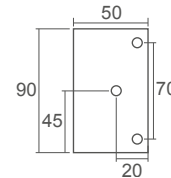

902.VPD

REF.	DESCRIPCIÓN	ÁNGULO	ACABADO	VIDRIO
MB902.VPD	Bisagra Vidrio-Pared Desplazada	90°	Cromo Brillo	8 - 10mm

TAPONES en tornillos