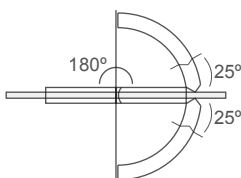

902.VVL

REF.	DESCRIPCIÓN	ÁNGULO	ACABADO	VIDRIO
MB902.VVL	Bisagra Vidrio-Vidrio	180°	Cromo Brillo	8 - 10mm

TAPONES en tornillos