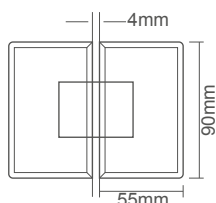

903.VVL

REF.	DESCRIPCIÓN	ÁNGULO	ACABADO	VIDRIO
MB903.VVL	Bisagra Vidrio-Vidrio	180°	Cromo Brillo	8 - 10mm

REGULABLE
Tornillos **OCULTOS**