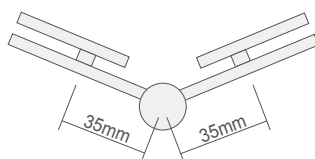

901.VV135

Sistema **ELEVABLE**
TAPONES en tornillos

REF.	DESCRIPCIÓN	ÁNGULO	ACABADO	VIDRIO
MB901.VV135d	Bisagra Vidrio-Vidrio	135° dcha	Cromo Brillo	6 - 8mm
MB901.VV135i	Bisagra Vidrio-Vidrio	135° izda	Cromo Brillo	6 - 8mm