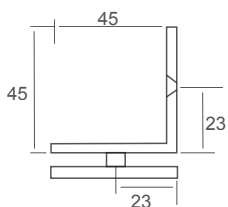

MF902.VP

REF.	DESCRIPCIÓN	ÁNGULO	ACABADO	VIDRIO
MF902.VP	Fijo Vidrio-Pared	90°	Cromo Brillo	6-10mm

Recomendamos revisar las cotas representadas en este catálogo.