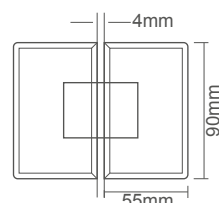

902.VVL

REF.	DESCRIPCIÓN	ÁNGULO	ACABADO	VIDRIO
MB902.VVL	Bisagra Vidrio-Vidrio	180°	Cromo Brillo	8 - 10mm

TAPONES en tornillos