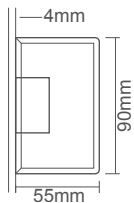

904.VPD

REF.	DESCRIPCIÓN	ÁNGULO	ACABADO	VIDRIO
MB904.VPD	Bisagra Vidrio-Pared Desplazada	90°	Cromo Brillo	8 - 10mm

TAPONES en tornillos
REGULABLE