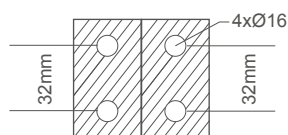

901.VV135

Sistema **ELEVABLE**
TAPONES en tornillos

REF.	DESCRIPCIÓN	ÁNGULO	ACABADO	VIDRIO
MB901.VV135d	Bisagra Vidrio-Vidrio	135° dcha	Cromo Brillo	6 - 8mm
MB901.VV135i	Bisagra Vidrio-Vidrio	135° izda	Cromo Brillo	6 - 8mm