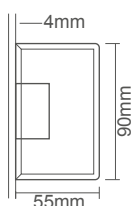

902.VPD

REF.	DESCRIPCIÓN	ÁNGULO	ACABADO	VIDRIO
MB902.VPD	Bisagra Vidrio-Pared Desplazada	90°	Cromo Brillo	8 - 10mm

TAPONES en tornillos