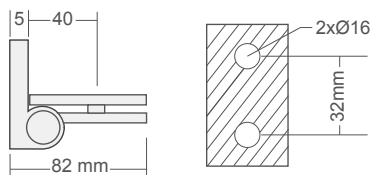

901.VP

REF.	DESCRIPCIÓN	ÁNGULO	ACABADO	VIDRIO
MB901.VPd	Bisagra Vidrio-Pared	90° dcha	Cromo Brillo	6 - 8mm
MB901.VPi	Bisagra Vidrio-Pared	90° izda	Cromo Brillo	6 - 8mm

Sistema **ELEVABLE**
TAPONES en tornillos