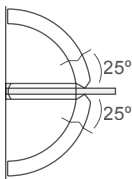

904.VPD

REF.	DESCRIPCIÓN	ÁNGULO	ACABADO	VIDRIO
MB904.VPD	Bisagra Vidrio-Pared Desplazada	90°	Cromo Brillo	8 - 10mm

TAPONES en tornillos
REGULABLE