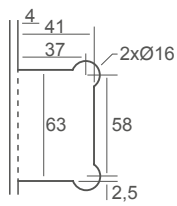

902.VPC

REF.	DESCRIPCIÓN	ÁNGULO	ACABADO	VIDRIO
MB902.VPC	Bisagra Vidrio-Pared Centrada	90°	Cromo Brillo	8 - 10mm

TAPONES en tornillos