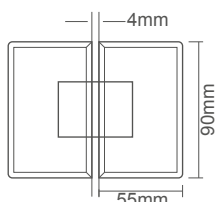

902.VV90

REF.	DESCRIPCIÓN	ÁNGULO	ACABADO	VIDRIO
MB902.VV90	Bisagra Vidrio-Vidrio	90°	Cromo Brillo	8 - 10mm

TAPONES en taladros