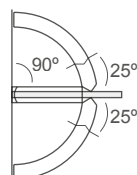

903.VVL

REF.	DESCRIPCIÓN	ÁNGULO	ACABADO	VIDRIO
MB903.VVL	Bisagra Vidrio-Vidrio	180°	Cromo Brillo	8 - 10mm

REGULABLE
Tornillos **OCULTOS**