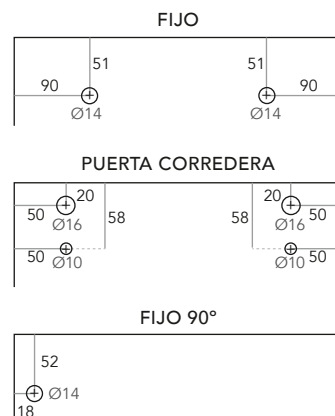

HERRAJES PARA **VIDRIO**

KIT 801

para vidrio de 6 - 8- 10mm

KIT N°	DESCRIPCION	REF	ACABADO
1	Fijo + Puerta	MC801.FP MC801B.FP	Satinado Pulido Brillo
2	Fijo + Puerta + Fijo 90°	MC801.FPF90 MC801B.FPF90	Satinado Pulido Brillo
3	Fijo + Puerta + Fijo	MC801.FPF MC801B.FPF	Satinado Pulido Brillo
4	Fijo + Puerta + Puerta + Fijo	MC801.FPPF MC801B.FPPF	Satinado Pulido Brillo
5	2 Fijos + 2 Puertas 90°	MC801.FPA MC801B.FPA	Satinado Pulido Brillo